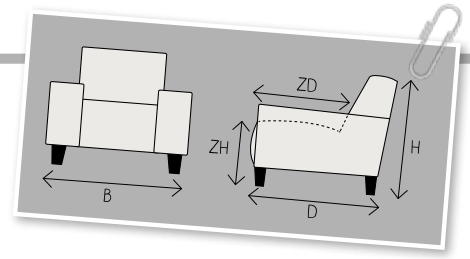

B breedte   ZH zithoogte
H hoogte   ZD zitdiepte
D diepte