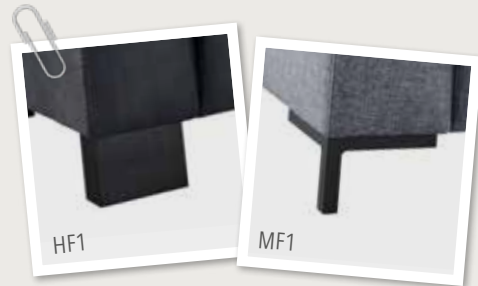

STOF OF LEDER?

Ruime keuze uit diverse soorten & kleuren stof of leder. Elementen kunnen enkel in dezelfde uni bekleding en kleur gemaakt worden.

Bij keuze voor leder kunnen er extra naden in de zitting, rug- en/of armluning voorkomen.

Bij de longchair loopt over de breedte van het zitvlak een stiknaad i.v.m. de stofbreedte.

KIES JE POOT & KLEUR

Alpa heeft standaard een houten poot van H12cm (HF1). Of kies tegen meerprijs voor een metalen poot van H12cm (MF1) in de kleuren zwart, chroom of geborsteld. De houten poot is leverbaar in de kleuren zwart, beuken, eiken, els, mahonie, walnoot, bruin, grijs, wit, vintage bruin, vintage grijs, vintage wit, aluminium, koloniaal, wengé, donker- en licht kersen. Of vraag naar de mogelijkheden van onze potencollectie Bandar.