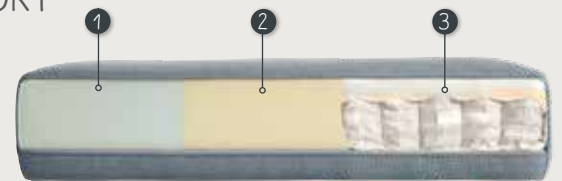

Bij de longchair loopt over de breedte van het zitvlak een stiknaad i.v.m. de stofbreedte.

KIES JE POOT & KLEUR

Alpa heeft standaard een houten poot van H12cm (HF1). Of kies tegen meerprijs voor een metalen poot van H12cm (MF1) in de kleuren zwart, chroom of geborsteld. De houten poot is leverbaar in de kleuren zwart, beuken, eiken, els, mahonie, walnoot, bruin, grijs, wit, vintage bruin, vintage grijs, vintage wit, aluminium, koloniaal, wengé, donker- en licht kersen. Of vraag naar de mogelijkheden van onze potencollectie Bandar.

*Poot MF1 wordt geleverd in 2 breedtematen. Een brede poot voor een brede arm, smalle poot voor een smalle arm. De hocker is altijd voorzien van een smalle metalen poot.

KIES JE ZITCOMFORT

- 1 **Standaard** : Polyether SG35kg/m³.
- 2 **Medium** : Koudschuim HR40kg/m³.
- 3 **Supreme** : Pocketveren + Koudschuim HR38kg/m³.