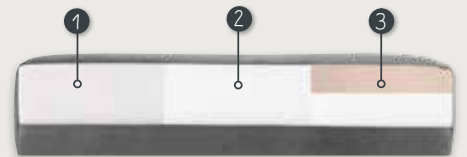

3-Zits incl. arm (3x60)
H85xB220xD85
ZH47xZD53

Hocker
H47xB60xD60
ZH47

Hocker
H47xB75xD75
ZH47

Hocker
H47xB90xD90
ZH47

Aangegeven afmetingen kunnen iets afwijken (ca. 1cm per element en ca. 5cm bij samengestelde combinaties). Hoogtemaat is incl. standaard poothoogte (H6cm). Alle elementen hebben standaard 4 poten. Noteer bij het samenstellen van de modellen van links naar rechts (voorstaand). Poten zijn niet voorgemonteerd i.v.m. voorkomen van transportschade.

De lijntekeningen kunnen afwijken van de werkelijke uitvoering. Hieraan kunnen geen reclamaties of rechten worden ontleend.

STOF OF LEDER?

Ruime keuze uit diverse soorten & kleuren stof of leder. Elementen kunnen enkel in dezelfde uni bekleding en kleur gemaakt worden.

Bij keuze voor leder kunnen er extra naden in de zitting, rug- en/of armleuning voorkomen.

KIES JE ZITCOMFORT

- 1 Standaard** : Polyether 30kg/m³ (standaard).
- 2 Medium** : HR-schuim volkern 35kg/m³.
- 3 Excellent** : HR-schuim 35kg/m³ + Visco-Schuim 45kg/m³.

BEPAAAL JE IDEALE ZITHOOGTE

Arpeggio heeft standaard een kunststof poot van H6cm in de kleur zwart. Een hogere of lagere zit, of een ander model poot? Vraag naar de mogelijkheden van het potenconcept Talu (meerprijs).