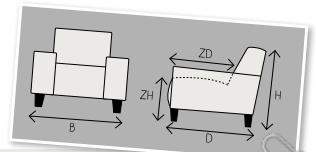

B breedte
H hoogte
D diepte
ZH zithoogte
ZD zitdiepte

STEL SAMEN:

1-Zits incl. arm
H85xB100xD85
ZH47xZD53

2-Zits incl. arm
H85xB160xD85
ZH47xZD53

2,5-Zits incl. arm
H85xB190xD85
ZH47xZD53

3-Zits incl. arm (2x90)
H85xB220xD85
ZH47xZD53

3-Zits incl. arm (3x60)
H85xB220xD85
ZH47xZD53

Hocker
H47xB60xD60
ZH47

Hocker
H47xB75xD75
ZH47

Hocker
H47xB90xD90
ZH47

Aangegeven afmetingen kunnen iets afwijken (ca. 1cm per element en ca. 5cm bij samengestelde combinaties). Hoogtemaat is incl. standaard poothoogte (H6cm). Alle elementen hebben standaard 4 poten. Noteer bij het samenstellen van de modellen van links naar rechts (voorstaand). Poten zijn niet voorgemonteerd i.v.m. voorkomen van transportschade.