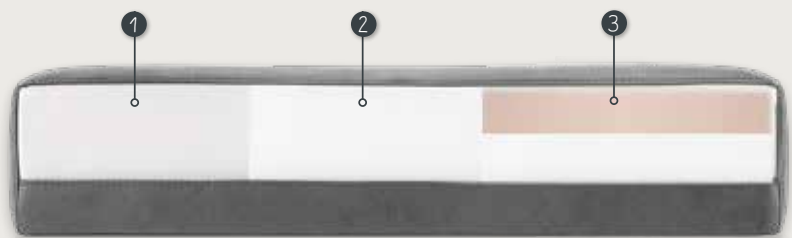

KIES JE ZITCOMFORT

- ① **Standaard** : Polyether SG35kg/m³ + Koudschuim HR30kg (sandwich).
- ② **Medium** : Koudschuim HR30kg/m³ + Koudschuim HR35kg/m³.
- ③ **Excellent** : Viscoschuim (memory foam) + Koudschuim HR44kg/m³.

De zitcomforts zijn afgewerkt met een comfortabele Diolenwattenafdeklag en zijn altijd ondersteund door Nosagveren! Zitcomfort type 2 & 3 hebben een meerprijs.

LEVERBAAR IN ALLE
STOFFEN & KLEUREN UIT
DE PRONTO WONEN
STOFFENCOLLECTIE

Geringe kleurafwijking mogelijk
door separate productie.