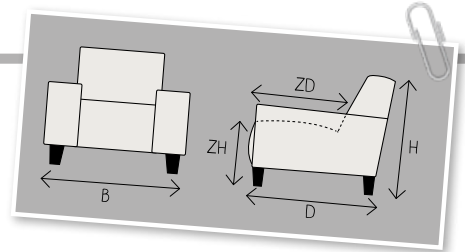

BARICCI

ELEMENTENCONCEPT

Pronto
wonen

GEHEEL NAAR WENS
SAMEN TE STELLEN!

B breedte ZH zithoogte
 H hoogte ZD zitdiepte
 D diepte

Met de verschillende losse elementen, die eenvoudig aan elkaar gekoppeld kunnen worden, creëer je in een handomdraai een luxe zithoek. Alle elementen worden standaard uitgevoerd met een vlindernaad.

STEL SAMEN:

	1-Zits zonder arm H77xB78xD97 ZH46/48xZD59		1-Zits incl. arm links H77xB100xD97cm ZH46/48xZD59		1-Zits incl. arm rechts H77xB100xD97cm ZH46/48xZD59
	Fauteuil incl. arm H77xB120xD97cm ZH46/48xZD59		1,5-Zits zonder arm H77xB88xD97cm ZH46/48xZD59		1,5-Zits incl. arm links H77xB110xD97cm ZH46/48xZD59
	1,5-Zits incl. arm rechts H77xB110xD97cm ZH46/48xZD59		Loveseat incl. arm H77xB130xD97cm ZH46/48xZD59		2-Zits zonder arm H77xB160xD97cm ZH46/48xZD59
	2-Zits incl. arm links of rechts H77xB180xD97cm ZH46/48xZD59		2-Zits incl. arm H77xB200xD97cm ZH46/48xZD59		3-Zits zonder arm H77xB180xD97 ZH46/48xZD59
	3-Zits incl. arm links of rechts H77xB200xD97 ZH46/48xZD59		3-Zits incl. arm H77xB220xD97 ZH46/48xZD59		Hoek met eiland smal links of rechts H77xB97xD190cm ZH46/48xZD59 Maat eiland B70xL97
	Hoek met eiland links of rechts H77xB117xD190cm ZH46/48xZD79 Maat eiland B70xL117		Hoeelement H77xB97xD97 ZH46/48xZD59		Hocker klein & groot klein : H46xB80xD97 groot : H46xB90xD97

Aangegeven afmetingen kunnen iets afwijken (ca. 1cm per element en ca. 5cm bij samengestelde combinaties). Hoogtemaat is incl. standaard poothoogte. Hocker klein sluit qua maat aan op de breedtemaat van de 1-zitselementen. Hocker groot sluit qua maat aan op de breedtemaat van de 1,5-zitselementen.