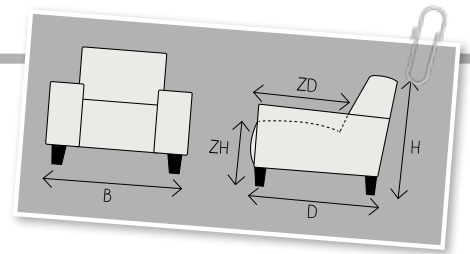

BARRIO

ELEMENTENCONCEPT

Pronto
wonen

GEHEEL NAAR WENS
SAMEN TE STELLEN!

B breedte ZH zithoogte
 H hoogte ZD zitdiepte
 D diepte

Barrio een prachtige bank met een moderne vormgeving. Genieten en relaxen staan bij dit model centraal. Laat je inspireren door de vele mogelijkheden.

STEL SAMEN:

	1-Zits zonder arm (60) H88xB60xD90 ZH45xZD55		1,5 Zits zonder arm (70) H88xB70xD90 ZH45xZD55		1,5 Zits zonder arm (80) H88xB80xD90 ZH45xZD55
	1,5 Zits zonder arm (90) H88xB90xD90 ZH45xZD55		2-Zits zonder arm (2x60) H88xB120xD90 ZH45xZD55		2,5-Zits zonder arm (2x70) H88xB140xD90 ZH45xZD55
	2,5-Zits zonder arm (2x80) H88xB160xD90 ZH45xZD55		3-Zits zonder arm (3x60) H88xB180xD90 ZH45xZD55		3-Zits zonder arm (2x90) H88xB180xD90 ZH45xZD55
	1 zits met eiland links H88xB118xD92 ZH45xZD55 Maat eiland B54xL92 Aantal poten 2		1-Zits met eiland rechts H88xB118xD92 ZH45xZD55 Maat eiland B54xL92 Aantal poten 2		Longchair smal incl. arm links H88xB92xD163 ZH45xZD55 Rugbreedte 70cm Aantal poten 3
	Longchair smal incl. arm rechts H88xB92xD163 ZH45xZD55 Rugbreedte 70cm Aantal poten 3		Longchair breed incl. arm links H88xB112xD163 ZH45xZD55 Rugbreedte 90cm Aantal poten 3		Longchair breed incl. arm rechts H88xB112xD163 ZH45xZD55 Rugbreedte 90cm Aantal poten 3
	Hoek met eiland links H88xB92xD210 ZH45xZD55 Maat eiland B54xL92 Aantal poten 5		Hoek met eiland rechts H88xB92xD210 ZH45xZD55 Maat eiland B54xL92 Aantal poten 5		Hoeelement klein afgeschuind H88xB92xD92 ZH45xZD55 Aantal poten 4
	Hoeelement groot afgeschuind H88xB98xD98 ZH45xZD55 Aantal poten 4		Hocker H46xB60xD60 ZH46		Hocker H46xB60xD70 H46xB60xD80 H46xB60xD90 ZH46

Aangegeven afmetingen kunnen iets afwijken (ca. 1cm per element en ca. 5cm bij samengestelde combinaties). Let op! Alle afmetingen (behalve de longchair) zijn excl. armleuning (H63xB22xD87cm), deze dienen hierbij opgeteld te worden. Onder elke armleuning zitten standaard 2 poten.