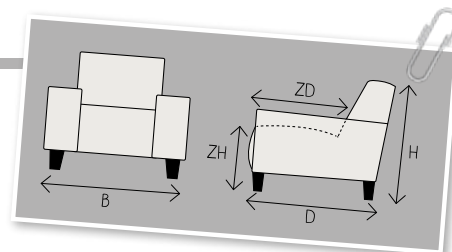

BELLUTTI

ELEMENTENCONCEPT

Pronto

wonen

GEHEEL NAAR WENS
SAMEN TE STELLEN!

B breedte ZH zithoogte
H hoogte ZD zitdiepte
D diepte

STEL SAMEN:

	Fauteuil incl. arm H82xB76xD87 ZH46xZD56		Loveseat smal incl. arm H82xB91xD87 ZH46xZD56		Loveseat breed incl. arm H82xB106xD87 ZH46xZD56
	2-Zits incl. arm H82xB136xD87 ZH46xZD56		2,5-Zits incl. arm H82xB166xD87 ZH46xZD56		3-Zits incl. arm H82xB196xD87 ZH46xZD56
	3,5-Zits incl. arm H82xB211xD87 ZH46xZD56		4-Zits incl. arm H82xB256xD87 ZH46xZD56		Hocker H44xB91xD64

Aangegeven afmetingen kunnen iets afwijken (ca. 1cm per element en ca. 5cm bij samengestelde combinaties). Hoogtemaat is incl. standaard pothoogte. Alle elementen hebben standaard 4 poten. Waar nodig worden er standaard kunststof poten onder een element geplaatst.

Noteer bij het samenstellen van de modellen van links naar rechts (vooraanstaand). Poten zijn niet voormonteerd i.v.m. voorkomen transportschade. De lijntekeningen kunnen afwijken van de werkelijke uitvoering. Hieraan kunnen geen reclamaties of rechten worden ontleend.