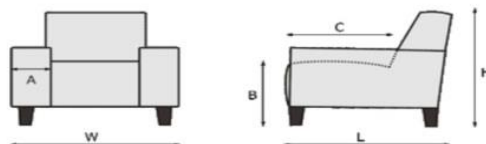

POTEN:

POTMATERIAAL

: Hout of metaal

POTMOGELIJKHEDEN

: Voet A, voet B, voet D en voet G

Zie bladzijde 2

Let op!

Bovenstaande afmetingen gelden bij een combinatie met voet D, EB.

Bij de aangegeven maten kunnen afwijkingen ontstaan (+/- 5cm).

Bij het samenstellen van de modellen; noteren links naar rechts (voorstaand)

Er zijn diverse typen poten verkrijgbaar, gelieve duidelijk bij de bestelling aan te geven welke voet gewenst is.

Voet A

Voet B

Voet D

Voet G

Draai-/Relaxfauteuil							
	Uitvoering	Hoogte	Breedte	Diepte	Zithoogte	Zitdiepte	Zitbreedte
Voet A: 	cm	cm	cm	cm	cm	cm	cm
	small	110	67	72	45	54	51
	medium	113	67	72	47	54	51
Voet B: 	small	112	67	72	47	54	51
	medium	115	67	72	49	54	51
	large	118	71	76	51	56	54
Voet D: 	small	110	67	72	45	54	51
	medium	113	67	72	47	54	51
	large	116	71	76	49	56	54
Voet G: 	small	110	67	72	45	54	51
	medium	113	67	72	47	54	51
	large	116	71	76	49	56	54

Let op!
Bij de aangegeven maten kunnen afwijkingen ontstaan (+/- 5cm).
Bij het samenstellen van de modellen; noteren links naar rechts (voorstaand)