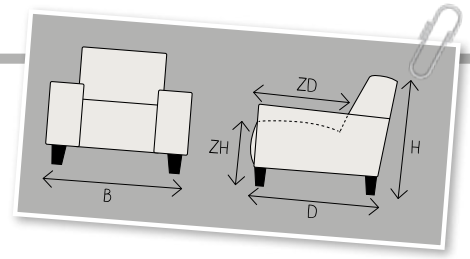

B breedte   ZH zithoogte
H hoogte   ZD zitdiepte
D diepte