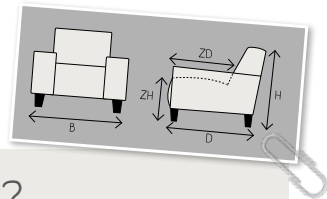

B breedte
H hoogte
D diepte
ZH zithoogte
ZD zitdiepte

STEL SAMEN:

1-Zits incl. arm
H85xB100xD85
ZH47xZD53

2-Zits incl. arm
H85xB160xD85
ZH47xZD53

2,5-Zits incl. arm
H85xB190xD85
ZH47xZD53

3-Zits incl. arm (2x90)
H85xB220xD85
ZH47xZD53

3-Zits incl. arm (3x60)
H85xB220xD85
ZH47xZD53

Hocker
H47xB60xD60
ZH47

Hocker
H47xB75xD75
ZH47

Hocker
H47xB90xD90
ZH47

Aangegeven afmetingen kunnen iets afwijken (ca. 1cm per element en ca. 5cm bij samengestelde combinaties). Hoogtemaat is incl. standaard poothoogte (H6cm). Alle elementen hebben standaard 4 poten. Noteer bij het samenstellen van de modellen van links naar rechts (voorstaand). Poten zijn niet voorgemonteerd i.v.m. voorkomen van transportschade.