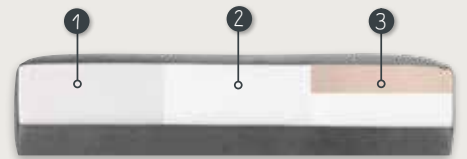

KIES JE ZITCOMFORT

- **1 Standaard** : Polyether 30kg/m³ (standaard).
- **2 Medium** : HR-schuim volkern 35kg/m³.
- **3 Excellent** : HR-schuim 35kg/m³ + Visco-Schuim 45kg/m³.

De zitcomforts zijn afgewerkt met een comfortabele Dacron afdeklaag en zijn altijd ondersteund door Nosagveren! De hocker wordt uitgevoerd met elastische singelbanden i.p.v. Nosagveren. Zitcomfort type 2 & 3 hebben een meerprijs.