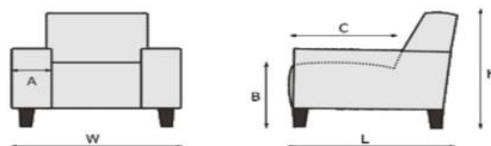

ROMP: Metalen frame gecombineer met multiplex  
 ZIT: Nosagveren met HR-schuim 3038 kg/m<sup>3</sup>, Pocketvering en HR 3538  
 RUG: Nosagvering met HR-vormschuim 2618 kg/m<sup>3</sup> en comfortschuim VP 2542  
 POTEN: Kunststof.

Relaxfauteuil verkrijgbaar in Small, Medium en Large uitvoering.

De rugleuning, voetensteun en sta-op functie zijn d.m.v. 1 of 2 elektro motoren geheel naar wens te verstellen.

Eventueel aan te vullen met een draadloze afstandsbediening (alleen 160-serie).

Model Avellini sta-op is ook verkrijgbaar als normale fauteuil zie hiervoor model Avellini.

	<b>SMALL</b>
	Relaxfauteuil H=104, W=81, L=83 B=43, C=52

	<b>MEDIUM</b>
	Relaxfauteuil H=108, W=81, L=83 B=45, C=53

	<b>LARGE</b>
	Relaxfauteuil H=112, W=84, L=86 B=48, C=54

Let op!  
 Bij de aangegeven maten kunnen afwijkingen ontstaan (+/- 5cm).  
 Bij het samenstellen van de modellen; noteren links naar rechts (voorstaand)