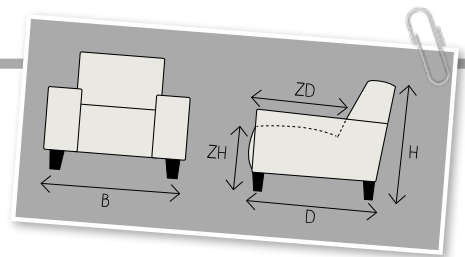

B breedte   ZH zithoogte
H hoogte   ZD zitdiepte
D diepte