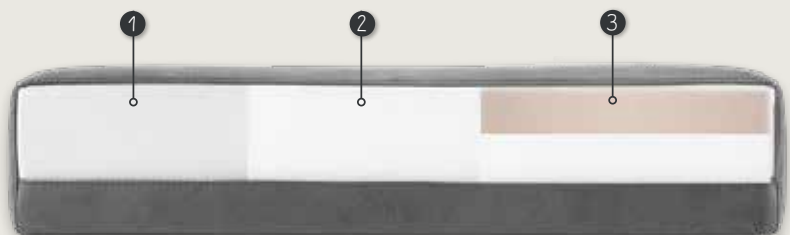

KIES JE ZITCOMFORT

1. **1 Standaard** : Polyether SG35kg/m³ + HR-schuim 30kg (sandwich).
2. **2 Medium** : HR-schuim 30kg/m³ + HR-schuim 35kg/m³.
3. **3 Excellent** : Viscoschuim (memory foam) + HR-schuim 44kg/m³.

De zitcomforts zijn afgewerkt met een comfortabele Diolenwattenafdeklaag en zijn altijd ondersteund door Nosagveren! Zitcomfort type 2 & 3 hebben een meerprijs.

LEVERBAAR IN ALLE
STOFFEN & KLEUREN UIT
DE PRONTO WONEN
STOFFENCOLLECTIE

Geringe kleurafwijking mogelijk
door separate productie.