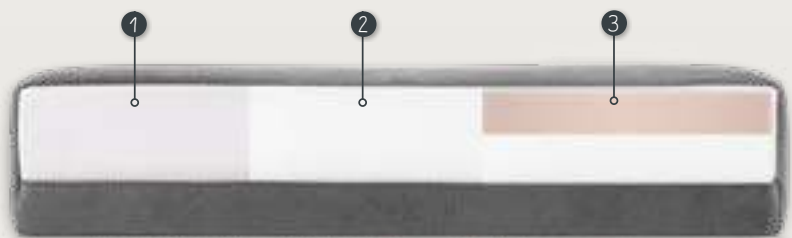

KIES JE ZITCOMFORT

- ① **Standaard** : Polyether SG35kg/m³ + Koudschuim HR30kg (sandwich).
- ② **Medium** : Koudschuim HR30kg/m³ + Koudschuim HR35kg/m³.
- ③ **Excellent** : Viscoschuim (memory foam) + Koudschuim HR44kg/m³.

De zitcomforts zijn afgewerkt met een comfortabele Diolenwattenafdeklaag en zijn altijd ondersteund door Nosagveren! Zitcomfort type 2 & 3 hebben een meerprijs.

LEVERBAAR IN ALLE
STOFFEN & KLEUREN UIT
DE PRONTO WONEN
STOFFENCOLLECTIE

Geringe kleurafwijking mogelijk
door separate productie.