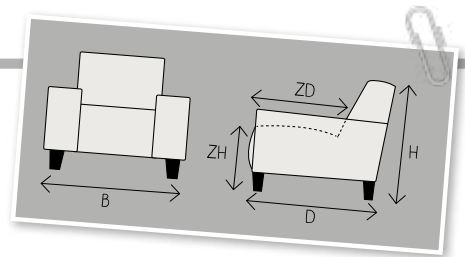

BARICCI

ELEMENTENCONCEPT

Pronto
wonen

GEHEEL NAAR WENS
SAMEN TE STELLEN!

B breedte ZH zithoogte
 H hoogte ZD zitdiepte
 D diepte

Met de verschillende losse elementen, die eenvoudig aan elkaar gekoppeld kunnen worden, creëer je in een handomdraai een luxe zithoek. Alle elementen worden standaard uitgevoerd met een vlindernaad.

STEL SAMEN:

	1-Zits zonder arm H77xB78xD97 ZH46/48xZD59		1-Zits incl. arm links H77xB100xD97cm ZH46/48xZD59		1-Zits incl. arm rechts H77xB100xD97cm ZH46/48xZD59
	Fauteuil incl. arm H77xB120xD97cm ZH46/48xZD59		1,5-Zits zonder arm H77xB88xD97cm ZH46/48xZD59		1,5-Zits incl. arm links H77xB110xD97cm ZH46/48xZD59
	1,5-Zits incl. arm rechts H77xB110xD97cm ZH46/48xZD59		Loveseat incl. arm H77xB130xD97cm ZH46/48xZD59		2-Zits zonder arm H77xB160xD97cm ZH46/48xZD59
	2-Zits incl. arm links of rechts H77xB180xD97cm ZH46/48xZD59		2-Zits incl. arm H77xB200xD97cm ZH46/48xZD59		3-Zits zonder arm H77xB180xD97 ZH46/48xZD59
	3-Zits incl. arm links of rechts H77xB200xD97 ZH46/48xZD59		3-Zits incl. arm H77xB220xD97 ZH46/48xZD59		Hoek met eiland L190 smal links of rechts H77xB97xD190cm ZH46/48xZD59 Maat eiland B70xL97
	Hoek met eiland L190 breed links of rechts H77xB117xD190cm ZH46/48xZD79 Maat eiland B70xL117		Hoek met eiland L220 links of rechts H77xB97xD220cm ZH46/48xZD59 Maat eiland B70xL97		Hoeelement H77xB97xD97 ZH46/48xZD59
					Hocker klein & groot klein : H46xB80xD97 groot : H46xB90xD97

Aangegeven afmetingen kunnen iets afwijken (ca. 1cm per element en ca. 5cm bij samengestelde combinaties). Hoogtemaat is incl. standaard poothoogte. Hocker klein sluit qua maat aan op de breedtemaat van de 1-zitselementen. Hocker groot sluit qua maat aan op de breedtemaat van de 1,5-zitselementen.