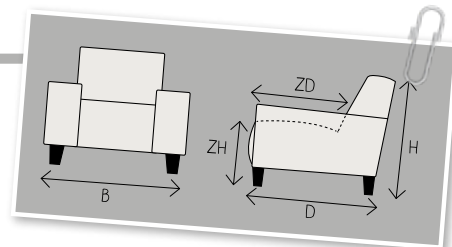

BARRIO

ELEMENTENCONCEPT

Pronto
wonen

GEHEEL NAAR WENS
SAMEN TE STELLEN!

B breedte ZH zithoogte
 H hoogte ZD zitdiepte
 D diepte

Barrio een prachtige bank met een moderne vormgeving. Genieten en relaxen staan bij dit model centraal. Laat je inspireren door de vele mogelijkheden.

STEL SAMEN:

	1-Zits zonder arm (60) H88xB60xD90 ZH45xZD55		1,5 Zits zonder arm (70) H88xB70xD90 ZH45xZD55		1,5 Zits zonder arm (80) H88xB80xD90 ZH45xZD55
	1,5 Zits zonder arm (90) H88xB90xD90 ZH45xZD55		2-Zits zonder arm (2x60) H88xB120xD90 ZH45xZD55		2,5-Zits zonder arm (2x70) H88xB140xD90 ZH45xZD55
	2,5-Zits zonder arm (2x80) H88xB160xD90 ZH45xZD55		3-Zits zonder arm (3x60) H88xB180xD90 ZH45xZD55		3-Zits zonder arm (2x90) H88xB180xD90 ZH45xZD55
	1 zits met eiland links H88xB118xD92 ZH45xZD55 Maat eiland B54xL92 Aantal poten 2		1-Zits met eiland rechts H88xB118xD92 ZH45xZD55 Maat eiland B54xL92 Aantal poten 2		Longchair smal incl. arm links H88xB92xD163 ZH45xZD55 Rugbreedte 70cm Aantal poten 3
	Longchair smal incl. arm rechts H88xB92xD163 ZH45xZD55 Rugbreedte 70cm Aantal poten 3		Longchair breed incl. arm links H88xB112xD163 ZH45xZD55 Rugbreedte 90cm Aantal poten 3		Longchair breed incl. arm rechts H88xB112xD163 ZH45xZD55 Rugbreedte 90cm Aantal poten 3
	Hoek met eiland links H88xB92xD210 ZH45xZD55 Maat eiland B54xL92 Aantal poten 5		Hoek met eiland rechts H88xB92xD210 ZH45xZD55 Maat eiland B54xL92 Aantal poten 5		Hoeelement klein afgeschuind H88xB92xD92 ZH45xZD55 Aantal poten 4
	Hoeelement groot afgeschuind H88xB98xD98 ZH45xZD55 Aantal poten 4		Hocker H46xB60xD60 ZH46		Hocker H46xB60xD70 H46xB60xD80 H46xB60xD90 ZH46

Aangegeven afmetingen kunnen iets afwijken (ca. 1cm per element en ca. 5cm bij samengestelde combinaties). Let op! Alle afmetingen (behalve de longchair) zijn excl. armleuning (H63xB22xD87cm), deze dienen hierbij opgeteld te worden. Onder elke armleuning zitten standaard 2 poten.