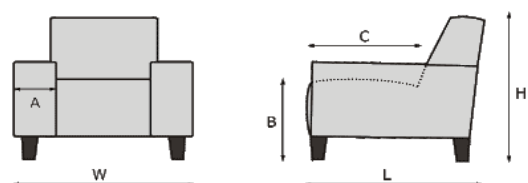

ROMP : Beuken regels in combinatie met milieuvriendelijk meubelplaat en stoffeerboard.

ZIT : Nosagveren; Koudschuim HR 40 kg/m³ afgedekt met dacron.

RUG : Elastische singelbanden; Polyether SG 25 kg/m³ afgedekt met dacron.

POTEN : Chrome (standaard), hout optioneel.

POOTKLEUREN HOUT: zwart, honing, E60 koloniaal, E50 d.eiken, zilver, blank gelakt, onbewerkt.

	1ALR
	FAUTEUIL
	H=90 / W=78 / L=85 A=14 / B=45 / C=50

Let op!

Bij de aangegeven maten kunnen afwijkingen ontstaan (+/- 5 cm).

Bij het samenstellen van de modellen; noteren van links naar rechts (voorstaand).