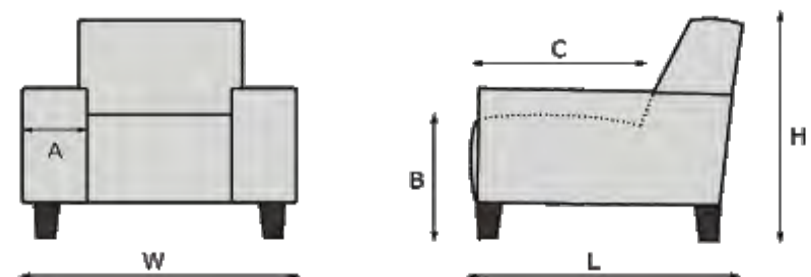

ROMP : Beuken regels in combinatie met milieuvriendelijk meubelplaat en stoffeerboard.
 ZIT : Nosagveren; Koudschuim HR 40 kg/m3 afgedekt met dacron.
 RUG : Elastische singelbanden; Polyether SG 25 kg/m3 afgedekt met dacron.
 POTEN : Hoekpoot metaal chrome (standaard), hoekpoot metaal zwart (optioneel), hout (optioneel).
 Pootkleuren HOUT: Zwart, honing, E60 koloniaal, E50 d.eiken, zilver, blank gelakt, onbewerkt.

	1ALR
	FAUTEUIL
	H=90 / W=78 / L=85 A=14 / B=45 / C=50

Let op!
 Bij de aangegeven maten kunnen afwijkingen ontstaan (+/- 5 cm).
 Bij het samenstellen van de modellen; noteren van links naar rechts (voorstaand).