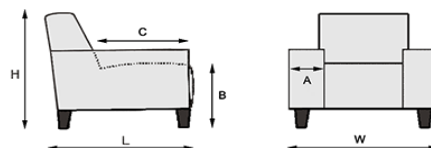

Romp	: Massief houten romp,, meubelplaat
Zit	: Nosagveren; Polyether 30kg/m3; Dacron afdeklaag Uitgezonderd hoeker(-gedeelte): is met elastische singelbanden uitgevoerd.
Rug	: Comfortschuim 25kg/m3; Dacron afdeklaag.
Zitcomfort	Variant 1: Polyether 30kg/m3 (standaard) Variant 2: HR 35 kg/m3 koudschuim (meerprijs) Variant 3: HR 35 kg/m3 + visco 45kg/m3 (meerprijs)
Poten	: Standaard 3224 - 15cm metaal chrom en zwart Dit model kan met andere poten besteld worden in de meubelen zonder relax tegen meerprijs. Zie potenconcept TALU.

Alle in dit meubel gebruikte materialen voldoen aan de geldende Europese eisen. Getest door TUV SUD (101104-2)

Er wordt uitsluitend hout gebruikt met FSC certificaat

Kies uw opstelling:

	1 zits H=83; W=101; L=95; A=20; B=47; C=57 4
	1,5 (75) zits H=83; W=116; L=95; A=20; B=47; C=57 4
	1,5 (75) zits zonder arm H=83; W=75; L=95; B=47; C=57 4
 	1,5 (90) zits arm links/rechts H=83; W=111; L=95; A=20; B=47; C=57 4
	2 zits H=83; W=161; L=95; A=20; B=47; C=57 4
	2,5 zits H=83; W=191; L=95; A=20; B=47; C=57 4
	3 (2x90) zits H=83; W=221; L=95; A=20; B=47; C=57 4
	Hoek H=83; W=90; L=90; B=47; C=57 4
 	1 zits (120) met eiland l/r H=83; W=95; L=120; B=47; C=57 4
 	1 zits (180) met eiland l/r H=83; W=95; L=180; B=47; C=57 4
	hocker 75x75cm H=47, W=75, L=75 4

	1 zits zonder arm H=83; W=60; L=95; B=47; C=57 4
 	1,5 (75) zits arm links/rechts H=83; W=96; L=95; A=20; B=47; C=57 4
	1,5 (90) zits H=83; W=131; L=95; A=20; B=47; C=57 4
	1,5 (90) zits zonder arm H=83; W=90; L=95; B=47; C=57 4
 	2 zits arm links/rechts H=83; W=141; L=95; A=20; B=47; C=57 4
 	2,5 zits arm links/rechts H=83; W=171; L=95; A=20; B=47; C=57 4
 	3 (2x90) zits arm links/rechts H=83; W=201; L=95; A=20; B=47; C=57 4
 	HOT links/rechts H=83; W=95; L=222; B=47; C=184 5
 	1 zits (150) met eiland l/r H=83; W=95; L=150; B=47; C=57 4
	hocker 60x60cm H=47, W=60, L=60 4
	hocker 90x90cm H=47, W=90, L=90 4