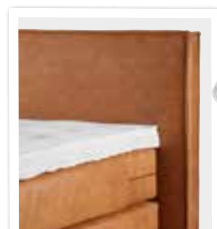

Vlindernaad*