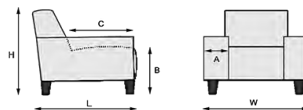

**ROMP:** Massief houten romp, meubelplaat  
**ZIT:** Nosagveren, Polyether 30kg/m3, Dacron afdeklaag  
**RUG:** Comfortschuim 25kg/m3, Dacron afdeklaag  
**ARMEN:** standaard - verchromde metalen armen

	<b>1</b>
	<b>1 zits</b>
H=90 / W=59 / L=85 A=3 / B=46 / C=56	

Voor de aangegeven maten kunnen afwijkingen ontstaan (+/- 1 cm)

Did model kan zowel in stof als in leer besteld worden

Dit model is in alle kleuren van de stalenbundel leverbaar