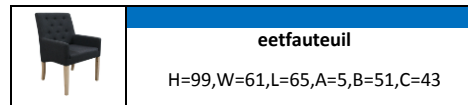

<p>BRUZIO</p> 	<p>BRUZIO ARM</p>  <p>Armhoogte: 64cm</p>	<p>OPTIE: VLINDERNAAD SMAL</p>  <p>Optie: Vlindernaad smal</p>	<p>OPTIE: VERBORGEN RITS</p>  <p>Optie: Verborgen rits</p>
<p>OPTIE: KARO RUG</p>  <p>Let op: Het stiksel van de karo is altijd zwart</p>	<p>OPTIE: RUG CARRE</p> 	<p>OPTIE: HORIZONTALE NAAD</p>  <p>Optie: horizontale naad. Let op: deze optie geeft een rits op de achterrug.</p>	<p>OPTIE: CADILLAC RUG</p>  <p>Optie: Cadillac rug</p>
<p>OPTIE: BIES</p>  <p>Optie: De bies kan in iedere gewenste stof, lederlook en ledersoort gekozen worden. Zie voor prijsbepaling uitleg produktinfo</p>	<p>OPTIE: De voorkant rug kan in carre gemaakt worden. Alleen mogelijk bij uni stoffen. Let op: deze optie geeft een rits op de achterrug.</p>	<p>OPTIE: 2 BANEN</p> 	<p>OPTIE: KNOOP 5</p> 
<p>OPTIE: KONTRAST STIKSEL</p>  <p>Standaard stiksel in de kleur van de stof. Optie: Keuze uit beige, bruin, grijs of zwart stiksel.</p>	<p>OPTIE: EIKEN POOT</p>  <p>ongelakt gelakt olie</p> <p>Optie: ongelakt, gelakt, olie</p>	<p>OPTIE: 5 BANEN</p> 	<p>OPTIE: KNOOP 10</p>  <p>Optie: Leverbaar met knoop in dezelfde stof of contraststof uit dezelfde prijsgroep. Let op: deze optie geeft een rits op de achterrug.</p>
		<p>OPTIE: ZITCOMFORT KOUDSCHUIM (HR) EN HR-VISCO</p>  <p>Optie: Keuze uit zitcomfort bestaande uit koudschuim (HR) en HR-Visco</p>	<p>OPTIE: HANDGREEP</p>  <p>Optie: Keuze uit 10 modellen handgrepen.</p>
		<p>OPTIE: NOSAG VEREN EN BINNENVERING IN ZITTING</p>  <p>Standaard: meubelplaat Optie: nosag, binnenvering</p>	

ROMP: Massief houten romp, meubelplaat

ZIT: meubelplaat, Polyether 30 kg/m³, Dacron afdeklaag

RUG: Comfortschuim 25kg/m³, Dacron afdeklaag

POTEN: standaard - beuken hout leverbare kleuren: : ongelakt, gelakt, olie, wit, wit vintage, antraciet, antraciet vintage, zwart, alu, koloniaal, koloniaal vintage en acacia