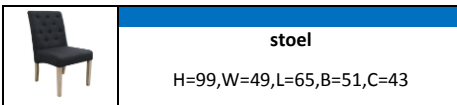

<p>BRUZIO</p> 	<p>BRUZIO ARM</p>  <p>Armhoogte: 64cm</p>	<p>OPTIE: VLINDERNAAD SMAL</p>  <p>Optie: Vlindernaad smal</p>	<p>OPTIE: VERBORGEN RITS</p>  <p>Optie: Verborgen rits</p>
<p>OPTIE: KARO RUG</p>  <p>Let op: Het stiksel van de karo is altijd zwart</p>	<p>OPTIE: RUG CARRE</p> 	<p>OPTIE: HORIZONTALE NAAD</p>  <p>Optie: horizontale naad. Let op: deze optie geeft een rits op de achterrug.</p>	<p>OPTIE: CADILLAC RUG</p>  <p>Optie: Cadillac rug</p>
<p>OPTIE: BIES</p>  <p>Optie: De bies kan in iedere gewenste stof, lederlook en ledersoort gekozen worden. Zie voor prijsbepaling uitleg produktinfo</p>	<p>OPTIE: De voorkant rug kan in carre gemaakt worden. Alleen mogelijk bij uni stoffen. Let op: deze optie geeft een rits op de achterrug.</p>	<p>OPTIE: 2 BANEN</p> 	<p>OPTIE: KNOOP 5</p> 
<p>OPTIE: KONTRAST STIKSEL</p>  <p>Standaard stiksel in de kleur van de stof. Optie: Keuze uit beige, bruin, grijs of zwart stiksel.</p>	<p>OPTIE: EIKEN POOT</p>  <p>ongelakt gelakt olie</p> <p>Optie: ongelakt, gelakt, olie</p>	<p>OPTIE: 5 BANEN</p> 	<p>OPTIE: KNOOP 10</p>  <p>Optie: Leverbaar met knoop in dezelfde stof of contraststof uit dezelfde prijsgroep. Let op: deze optie geeft een rits op de achterrug.</p>
		<p>OPTIE: ZITCOMFORT KOUDSCHUIM (HR) EN HR-VISCO</p>  <p>Optie: Keuze uit zitcomfort bestaande uit koudschuim (HR) en HR-Visco</p>	<p>OPTIE: HANDGREEP</p>  <p>Optie: Keuze uit 10 modellen handgrepen.</p>
		<p>OPTIE: NOSAG VEREN EN BINNENVERING IN ZITTING</p>  <p>Standaard: meubelplaat Optie: nosag, binnenvering</p>	

ROMP: Massief houten romp, meubelplaat

ZIT: meubelplaat, Polyether 30 kg/m³, Dacron afdeklaag

RUG: Comfortschuim 25kg/m³, Dacron afdeklaag

POTEN: standaard - beuken hout leverbare kleuren: : ongelakt, gelakt, olie, wit, wit vintage, antraciet, antraciet vintage, zwart, alu, koloniaal, koloniaal vintage en acacia