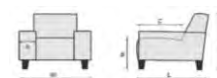

**Let op: model is standaard voorzien van een rits op de rug**  
**ALLE OPTIES HEBBEN MEERPRIJS.**

**ROMP:** Massief houten romp, meubelplaat

**ZIT:** geboorde meubelplaat, Polyether 30 kg/m<sup>3</sup>

	<p><b>stoel</b></p> <p>H=103 / W=47 / L=68 B=50 / C=42</p>
--	--

Voor de aangegeven maten kunnen afwijkingen ontstaan (+/- 1 cm)

	<p><b>Eetfauteuil</b></p> <p>H=103 / W=61 / L=70 A=5 / B=50 / C=42</p>
--	--