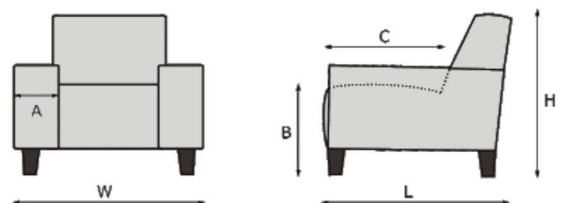

 ↑ L ↓ W	1002	1ALR
	<b>Fauteuil</b> H=90 /W=56 /L=83 A=2 /B=46 /C=53 QBM=0,48	

De elementen kunnen enkel in dezelfde kleur en dezelfde stof of leer gemaakt worden (Uni), afwijkende kleur-, stofcombinaties zijn niet mogelijk. Uitvoeringen in leder hebben andere vlakverdeling/stiknaden dan de uitvoering in stof.

Zitcomfort soorten:

- Schuim HR als standaard
- Pocketveren+HR tegen meerprijs

Metalen frame verkrijgbaar in de kleuren:

- zwart als standaard
- geborsteld tegen meerprijs

De metalen frames hebben plastic kunststofglijders.

Let op!  
 De pictogrammen zijn voor verduidelijking en niet exact gelijk aan de werkelijke uitvoering.  
 Bij de aangegeven maten kunnen afwijkingen ontstaan (+/- 5 cm).  
 Bij het samenstellen van de modellen; noteren van links naar rechts (vooraanstand).