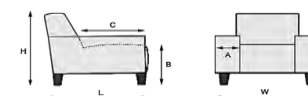

ROMP : Massief houten romp, meubelplaat
ZIT : Nosagveren, HR 35, Dacron afdeklaag. Uitgezonderd hocker is met elastische singelbanden uitgevoerd.
RUG : Comfortschuim 25kg/m3, Dacron afdeklaag
POTEN : Standaard: hout, type C - 5 cm

		Aantal Poot
	1 1 zits H= 86 / W= 90 / L= 96 A= 18 / B= 44 / C= 57	4
	2,5 2,5 zits H= 86 / W= 193 / L= 96 A= 18 / B= 44 / C= 57	4
	3 (3x60) 3 zits (3x60) H= 86 / W= 225 / L= 96 A= 18 / B= 44 / C= 57	4
	hocker hocker 75x75 cm H= 44 / W= 75 / L= 75	4
	hocker open (met deksel) hocker open 60 x 60 cm H= 44 / W= 60 / L= 60	4
	hocker open (met deksel) hocker open 90 x 90 cm H= 44 / W= 90 / L= 90	4

		Aantal Poot
	2 2 zits H= 86 / W= 163 / L= 96 A= 18 / B= 44 / C= 57	4
	3 (2x90) 3 zits (2x90) H= 86 / W= 225 / L= 96 A= 18 / B= 44 / C= 57	4
	hocker hocker 60x60 cm H= 44 / W= 60 / L= 60	4
	hocker hocker 90x90 cm H= 44 / W= 90 / L= 90	4
	hocker open (met deksel) hocker open 75 x 75 cm H= 44 / W= 75 / L= 75	4

Bij de aangegeven maten kunnen afwijkingen ontstaan (per element +/- 1 cm, totaal zitcombinatie +/- 5 cm)

Hoofdsteen met standaard breedte 45cm is los bij te bestellen, zie model Cabeza: type HS3 & HS4
 Deze hoofdsteen is leverbaar op 3 / 2,5 / 2 en 1 -zits