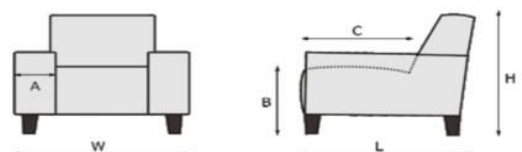

Voet D

EB...

: EB 5-teensvoet aluminium
: EBS 5-teensvoet mat zwart

Voet G

DBB

: DBB schijfvoet metaal, geborsteld

DB....

: DBBJ schijfvoet beukenhout, bruin
: DBBL schijfvoet beukenhout, blank gelakt
: DBDB schijfvoet beukenhout, donker bruin
: DBS schijfvoet beukenhout, zwart gelakt
: DBU schijfvoet beukenhout, onbehandeld
: DBWN schijfvoet beukenhout, noten gelakt
: DBE schijfvoet eikenhout, onbehandeld
: DBEL schijfvoet eikenhout, gelakt
: DBEO schijfvoet eikenhout, geolied
: DBEW schijfvoet eikenhout, wit geolied
: DBR1 schijfvoet notenhout, gelakt
: DBR3 schijfvoet notenhout, geolied

* Bij fauteuil 5-teensvoet, bij hocker 4-teensvoet.

Let op!

Bij de aangegeven maten kunnen afwijkingen ontstaan (+/- 5cm).

Bij het samenstellen van de modellen; noteren links naar rechts (voorstaand)

Draaifauteuil						
	Hoogte	Breedte	Diepte	Zithoogte	Zitdiepte	Zitbreedte
Voet A*:	85	78	76	48	45	47
Voet B:	87	78	76	50	45	47
Voet D:	85	78	76	48	45	47
Voet G:	85	78	76	48	45	47