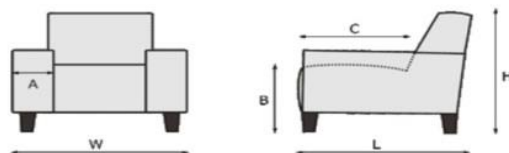

ROMP: Metaal frame gecombineerd met nosagveren
 ZIT: Nosag, HR-schuim 35/32 kg/m³, vormschuim 18/13 kg/m³, Fiberfill.
 RUG: Nosag, HR-schuim 30/30 kg/m³, Fiberfill.
 POTEN: Hout of metaal.

Draaifauteuil verkrijgbaar in stof, lederlook en leder.

POTEN:

POOTMATERIAAL

: Hout of metaal

POOTMOGELIJKHEDEN

: Voet A, voet B, voet D en voet G
 Zie bladzijde 2

Let op!

Bij de aangegeven maten kunnen afwijkingen ontstaan (+/- 5cm).

Bij het samenstellen van de modellen; noteren links naar rechts (voorstaand)