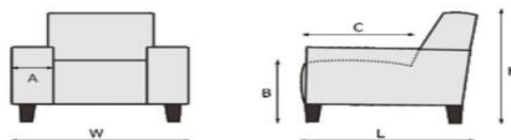

ROMP: Metalen frame gecombineerd met multiplex  
ZIT: Topline veren, HR-schuim 35/32 kg/m<sup>3</sup>  
RUG: Topline veren met HR-schuim 26/18 kg/m<sup>3</sup>  
POTEN: Metaal

Draai/Relaxfauteuil verkrijgbaar in stof, lederlook en leder.

POTEN:

POOTMATERIAAL : Metaal  
POOTMOGELIJKHEDEN : Voet D en voet G  
Zie bladzijde 2.

Let op!

Bij de aangegeven maten kunnen afwijkingen ontstaan (+/- 5cm).

Bij het samenstellen van de modellen; noteren links naar rechts (voorstaand)

Draai-/Relaxfauteuil manueel verstelbaar					
	Hoogte	Breedte	Diepte	Zithoogte	Zitdiepte
	cm	cm	cm	cm	cm
Voet D: 	110	70	86	50	57
Voet G: 	110	70	86	50	57

Draai-/Relaxfauteuil elektrisch verstelbaar					
	Hoogte	Breedte	Diepte	Zithoogte	Zitdiepte
	cm	cm	cm	cm	cm
Voet D: 	112	70	86	52	57
Voet G: 	112	70	86	52	57

Bij de aangegeven maten kunnen afwijkingen ontstaan (ca. 2cm).

Let op!

Bij de aangegeven maten kunnen afwijkingen ontstaan (+/- 5cm).

Bij het samenstellen van de modellen; noteren links naar rechts (voorstaand)