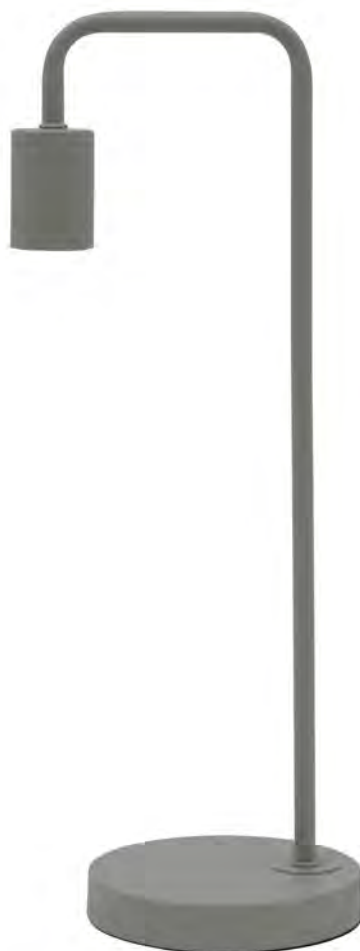

Artikelnr. Pronto: 10242180
Naam: CELICO
Artikelnr. Lightmakers: 1818127
Omschrijving: Tafellamp 20x15x50 cm CODY licht grijs
EAN-code: 8717807201418
Schakelaar: Ja
Lichtbron: Inclusief
Hoogte verstelbaar: Nee

Pronto
wonen

220-240V~ 50Hz E27 Max. 40W

Artikelnr. Pronto: 10242181
Naam: CELICO
Artikelnr. Lightmakers: 1818527
Omschrijving: Vloerlamp 22x18x145 cm CODY licht grijs
EAN-code: 8717807201449
Schakelaar: Ja
Lichtbron: Inclusief
Hoogte verstelbaar: Nee