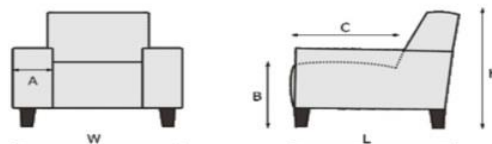

ROMP: Metalen frame gecombineerd met multiplex.
 ZIT: Standaard: Nosagveren met voorgevormd softschuim.
 ZIT: Optie: voorgevormd softschuim en pocketvering (zonder meerprijs)
 RUG: Nosagveren met voorgevormd softschuim 60 kg/m³ en HR 28/08 kg/m³
 ARM: Comfortschuim VP 40/70 kg/m³ en VP 18/30 kg/m³
 POTEN: Hout of metaal.

Relaxfauteuil verkrijgbaar in Small, Medium en Large uitvoering.
 De rugleuning en voetensteun zijn d.m.v. een gasveer geheel naar wens te verstellen, de hoofdsteen kan eenvoudig met de hand versteld worden.
 Optioneel (meerprijs) verkrijgbaar met 2 elektrische motoren, evt. aan te vullen met accu pakket.

POTEN:
 POOTMATERIAAL : Hout of metaal
 POOTMOGELIJKHEDEN : Voet A, voet B, voet D en voet G
 Zie bladzijde 2

Let op!
 Bij de aangegeven maten kunnen afwijkingen ontstaan (+/- 5cm).
 Bij het samenstellen van de modellen; noteren links naar rechts (voorstaand)