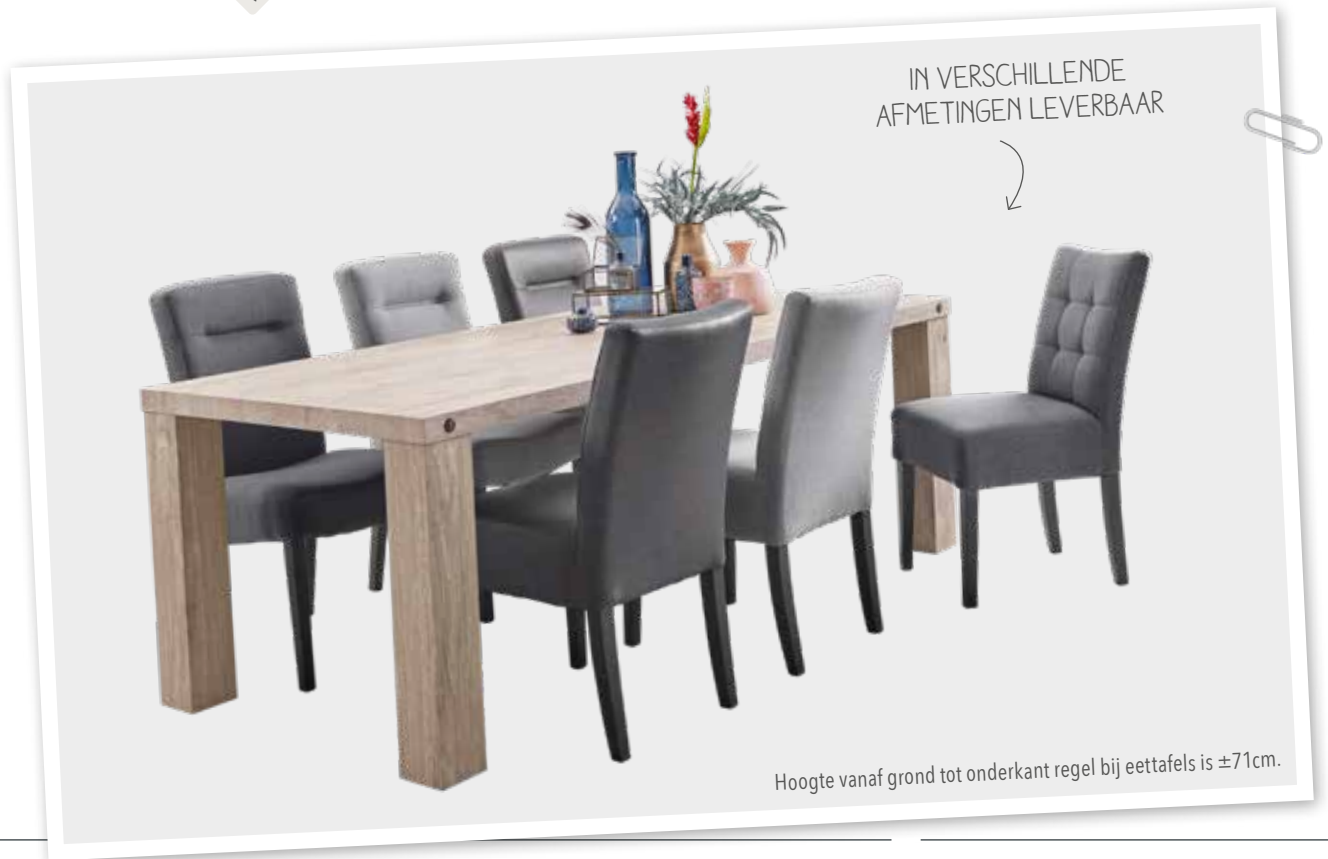

Eettafel
L160xB90xH77cm 10150452

Ruimte tussen poten: ± 134 cm

Eettafel
L190xB90xH77cm 10150453

Ruimte tussen poten: ± 164 cm

Eettafel
L220xB100xH77cm 10150454

Ruimte tussen poten: ± 194 cm

Salontafel
2 laden
L135xB67xH42cm 10150456