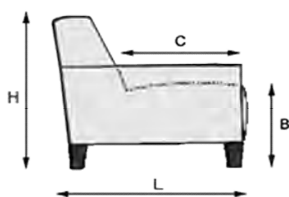

# Coulta

Draaifauteuil verkrijgbaar in small, medium en large uitvoering.  
Inclusief gasveer voor manueel verstelbare relaxfunctie.  
Inclusief hoofdsteunverstelling.

- Romp** : Metalen frame gecombineerd met multiplex  
**Zit** : Nosagveren met HR-schuim 30/38 kg/m<sup>3</sup>  
**Rug** : Nosagveren met HR-vormschuim 23/13 kg/m<sup>3</sup>  
**Pootmogelijkheden** : Voet B, voet C en voet D  
**Pootmateriaal** : Hout of metaal  
**Relaxfunctie** : Manueel verstelbaar middels gasveer, inclusief hoofdsteunverstelling.  
Optioneel (meerprijs) verkrijgbaar met 2 elektrische motoren,  
evt. aan te vullen met accu.

Onderhoudsmiddelen verkrijgbaar

|  |   |
|--|---|
|  | <b>Draaifauteuil small voet B, model TS</b><br><b>5-teensvoet metaal geborsteld</b> |
|  | H=107, W=76, L=75 B=48, C=50  |

|  |  |
|--|--|
|  | <b>Draaifauteuil medium voet B, model TS</b><br><b>5-teensvoet metaal geborsteld</b> |
|  | H=110, W=76, L=75 B=48, C=52   |

Bij de aangegeven maten kunnen afwijkingen ontstaan (ca. 2cm).

**mooier wonen voor minder geld!**