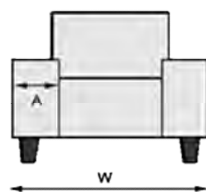

# Coulta

Draaifauteuil verkrijgbaar in small, medium en large uitvoering.  
Inclusief gasveer voor manueel verstelbare relaxfunctie.  
Inclusief hoofdsteunverstelling.

- Romp** : Metalen frame gecombineerd met multiplex  
**Zit** : Nosagveren met HR-schuim 30/38 kg/m<sup>3</sup>  
**Rug** : Nosagveren met HR-vormschuim 23/13 kg/m<sup>3</sup>  
**Pootmogelijkheden** : Voet B, voet C en voet D  
**Pootmateriaal** : Hout of metaal  
**Relaxfunctie** : Manueel verstelbaar middels gasveer, inclusief hoofdsteunverstelling.  
Optioneel (meerprijs) verkrijgbaar met 2 elektrische motoren,  
evt. aan te vullen met accu.

Onderhoudsmiddelen verkrijgbaar

|  |   |
|--|---|
|  | <b>Draaifauteuil small voet B, model TS</b><br><b>5-teensvoet metaal geborsteld</b> |
|  | H=107, W=76, L=75 B=48, C=50  |

|  |  |
|--|--|
|  | <b>Draaifauteuil medium voet B, model TS</b><br><b>5-teensvoet metaal geborsteld</b> |
|  | H=110, W=76, L=75 B=48, C=52   |