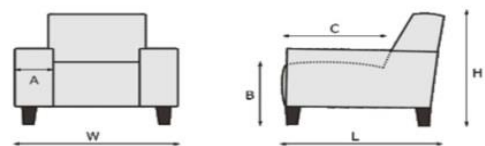

POTEN:

POOTMATERIAAL : Hout of metaal

POOTMOGELIJKHEDEN : Voet A, voet B, voet D en voet G
Zie bladzijde 2

Let op!

Bij de aangegeven maten kunnen afwijkingen ontstaan (+/- 5cm).

Bij het samenstellen van de modellen; noteren links naar rechts (voorstaand)

Er zijn diverse typen poten verkrijgbaar, gelieve duidelijk bij de bestelling aan te geven welke voet gewenst is.

Voet A

Voet B

Voet D

Voet G

Draai-/Relaxfauteuil							
	Uitvoering	Hoogte	Breedte	Diepte	Zithoogte	Zitdiepte	Zitbreedte
Voet A: 	cm	cm	cm	cm	cm	cm	cm
	small	108	81	85	46	50	47
	medium	111	81	85	48	51	47
	large	115	84	88	50	54	51
Voet B: 	small	110	81	85	48	50	47
	medium	113	81	85	50	51	47
	large	117	84	88	52	54	51
Voet D: 	small	108	81	85	46	50	47
	medium	111	81	85	48	51	47
	large	115	84	88	50	54	51
Voet G: 	small	108	81	85	46	50	47
	medium	111	81	85	48	51	47
	large	115	84	88	50	54	51

Let op!
 Bij de aangegeven maten kunnen afwijkingen ontstaan (+/- 5cm).
 Bij het samenstellen van de modellen; noteren links naar rechts (voorstand)