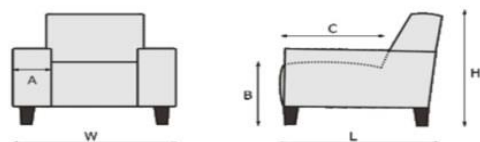

Let op!

Bij de aangegeven maten kunnen afwijkingen ontstaan (+/- 5cm).

Bij het samenstellen van de modellen; noteren links naar rechts (voorstaand)