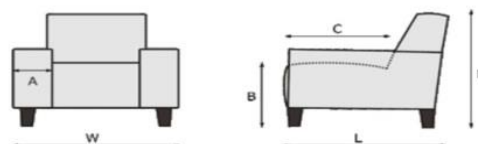

POTEN:

POOTMATERIAAL : Hout of metaal

POOTMOGELIJKHEDEN : Voet A, voet B, voet D en voet G
Zie bladzijde 2

Let op!

Bij de aangegeven maten kunnen afwijkingen ontstaan (+/- 5cm).

Bij het samenstellen van de modellen; noteren links naar rechts (voorstaand)

Er zijn diverse typen poten verkrijgbaar, gelieve duidelijk bij de bestelling aan te geven welke voet gewenst is.

Voet A

Voet B

Voet D

Voet G

Draai-/Relaxfauteuil							
	Uitvoering	Hoogte	Breedte	Diepte	Zithoogte	Zitdiepte	Zitbreedte
Voet A:	cm	cm	cm	cm	cm	cm	cm
	small	110	72	84	47	52	49
	medium	112	72	84	49	52	49
	large	116	72	87	51	54	49
Voet B:	small	112	72	84	49	52	49
	medium	114	72	84	51	52	49
	large	118	72	87	53	54	49
Voet D:	small	110	72	84	47	52	49
	medium	112	72	84	49	52	49
	large	116	72	87	51	54	49
Voet G:	small	110	72	84	47	52	49
	medium	112	72	84	49	52	49
	large	116	72	87	51	54	49

Let op!
Bij de aangegeven maten kunnen afwijkingen ontstaan (+/- 5cm).
Bij het samenstellen van de modellen; noteren links naar rechts (voorstaand)