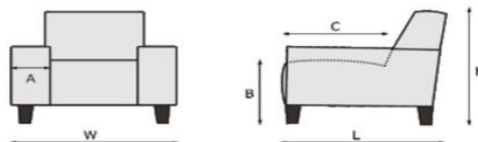

ROMP: Metalen frame gecombineerd met multiplex.

ZIT: Vlakke nosagveren, HR-schuim 35/32 kg/m³, Fiberfill.

RUG: Vlakke nosagveren, vormschuim en HR-schuim 28/08 kg/m³, Fiberfill.

POTEN: Hout of metaal.

Relaxfauteuil verkrijgbaar in Small, Medium en Large uitvoering.

POTEN:

POOTMATERIAAL : Hout of metaal

POOTMOGELIJKHEDEN : Voet A, voet B, voet D en voet G
Zie bladzijde 2

Let op!

Bij de aangegeven maten kunnen afwijkingen ontstaan (+/- 5cm).

Bij het samenstellen van de modellen; noteren links naar rechts (voorstaand)

Er zijn diverse typen poten verkrijgbaar, gelieve duidelijk bij de bestelling aan te geven welke voet gewenst is.

Voet A

Voet B

Voet D

Voet G

Draai-/Relaxfauteuil							
	Uitvoering	Hoogte	Breedte	Diepte	Zithoogte	Zitdiepte	Zitbreedte
Voet A:	cm	cm	cm	cm	cm	cm	cm
	small	110	72	84	47	52	49
	medium	112	72	84	49	52	49
	large	116	72	87	51	54	49
Voet B:	small	112	72	84	49	52	49
	medium	114	72	84	51	52	49
	large	118	72	87	53	54	49
Voet D:	small	110	72	84	47	52	49
	medium	112	72	84	49	52	49
	large	116	72	87	51	54	49
Voet G:	small	110	72	84	47	52	49
	medium	112	72	84	49	52	49
	large	116	72	87	51	54	49

Let op!
Bij de aangegeven maten kunnen afwijkingen ontstaan (+/- 5cm).
Bij het samenstellen van de modellen; noteren links naar rechts (voorstaand)