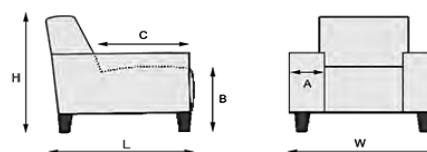

Romp	: Massief houten romp;, meubelplaat
Zit	: Nosagveren; Polyether 30kg/m ³ ; Dacron afdeklaag
Rug	: Comfortschuim 25kg/m ³ ; Dacron afdeklaag.
Poten	: Standaard metalen poot, type CAP-H13cm, zwart en chrome
Bies	: model kan met en zonder bies besteld worden in dezelfde of andere kleur stof. Een tweede stof voor de bies betekent altijd dat de hoogste prijsgroep van de twee stoffen de eindprijs bepaald.

Alle in dit meubel gebruikte materialen voldoen aan de geldende Europese eisen. Getest door TÜV SÜD (101104-2)

Er wordt uitsluitend hout gebruikt met FSC certificaat

Kies uw opstelling:

	1,5 (75) zits H=85;W=114;L=90;A=19;B=49;C=53		4
	2 zits arm links/rechts H=85;W=139;L=90;A=19;B=49;C=53		4
	2,5 zits arm links/rechts H=85;W=169;L=90;A=19;B=49;C=53		4
	3 (2x90) zits arm links/rechts H=85;W=199;L=90;A=19;B=49;C=53		4
	Longchair 60 links/rechts H=85;W=83;L=152;A=19;B=49;C=114		4
	Hoek H=85;W=90;L=90;B=49;C=53		4
	hocker 75x75cm H=49,W=75,L=75		4

	2 zits H=85;W=158;L=90;A=19;B=49;C=53		4
	2,5 zits H=85;W=188;L=90;A=19;B=49;C=53		4
	3 (2x90) zits H=85;W=218;L=90;A=19;B=49;C=53		4
	Longchair 75 arm links/rechts H=85;W=98;L=152;A=19;B=49;C=114		4
	HOT 75 links/rechts H=85;W=90;L=214;B=49;C=165		5
	hocker 60x60cm H=49,W=60,L=60		4
	hocker 90x90cm H=49,W=90,L=90		4

Let op!

Bij de aangegeven maten kunnen afwijkingen ontstaan (ca. 2cm). Bij het samenstellen van de modellen; noteren van links naar rechts (voorstaand).