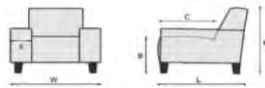

STANDAARD	OPTIE: BIES Optie: De bies kan in iedere gewenste stof, lederlook en ledersoort gekozen worden. Zie voor prijsbepaling uitleg produktinfo	OPTIE: KARO RUG			
OPTIE: VLINDERNAAD SMAL Optie: vlindernaad smal	OPTIE: KONTRAST STIKSEL Standaard stiksel in de kleur van de stof. Optie: Keuze uit beige, bruin, grijs of zwart stiksel.	OPTIE: LUXE WIELTJES OF VAST POOTJE TYPE J - 3 cm Standaard zwarte wieltjes. Optie: Wieltjes met kunststof chroomkleurig kapje of vast pootje type J 3 cm	OPTIE: ZITCOMFORT KOUDSCHUIM (HR) Optie: Keuze uit zitcomfort bestaande uit koudschuim (hr)	OPTIE: HANDGREEP Optie: Keuze uit 9 modellen handgrepen.	OPTIE: NOSAG VEREN IN ZITTING Optie: Keuze uit meubelplaat of nosag

ROMP: Massief houten romp, meubelplaat
ZIT: geboorde meubelplaat, Polyether 30 kg/m3, Dacron afdeklaag
RUG: Comfortschuim 25kg/m3, Dacron afdeklaag

	stoel H=91 / W=48 / L=74 B=50 / C=48

Voor de aangegeven maten kunnen afwijkingen ontstaan (+/- 1 cm)

Let op!

ALLE OPTIES HEBBEN MEERPRIJS.

Dit model kan zowel in stof als in leer besteld worden.

Dit model is in alle kleuren van de stalenbundel leverbaar.

Er kunnen sienna sierkussens in verschillende maten extra besteld worden.

Alle in dit meubel gebruikte materialen voldoen aan de geldende Europese eisen. Getest door TUV SUD (101104-2).

Er wordt uitsluitend hout gebruikt met FSC certificaat