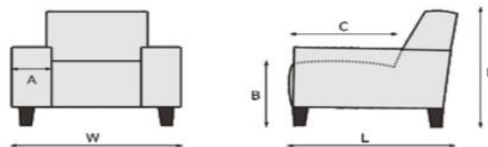

ROMP: Metalen frame gecombineer met multiplex  
 ZIT: Nosagveren met HR-schuim 3038 kg/m<sup>3</sup>, Pocketvering en HR 3538  
 RUG: Nosagvering met HR-vormschuim 2618 kg/m<sup>3</sup> en comfortschuim VP 2542  
 POTEN: Kunststof.

Relaxfauteuil verkrijgbaar in Small, Medium en Large uitvoering.

De rugleuning, voetensteun en sta-op functie zijn d.m.v. 1 of 2 elektro motoren geheel naar wens te verstellen.

Eventueel aan te vullen met een draadloze afstandsbediening (alleen 160-serie).

Model Domano sta-op is ook verkrijgbaar als normale fauteuil zie hiervoor model Domano.

	<b>SMALL</b>
	Relaxfauteuil H=103, W=78, L=83 B=43, C=51

	<b>MEDIUM</b>
	Relaxfauteuil H=107, W=78, L=83 B=45, C=52

	<b>LARGE</b>
	Relaxfauteuil H=111, W=81, L=86 B=48, C=54

Let op!  
 Bij de aangegeven maten kunnen afwijkingen ontstaan (+/- 5cm).  
 Bij het samenstellen van de modellen; noteren links naar rechts (voorstaand)