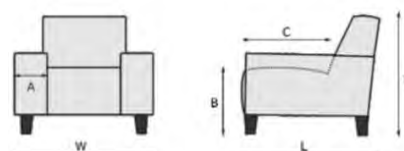

ROMP : Beuken regels voor wat betreft het dragende gedeelte in combinatie met milieuvriendelijk meubelplaat en stoffeboard.
 ZIT : Nosagveren afgedekt met polyamide; Koudschuim HR 40 afgedekt met dacron.
 RUG : Elastische singelbanden: Polyether 27kg/m3 afgedekt met dacron. Rugkussens bestaan uit conforel en zijn voorzien van schottenkamers.
 POTEN : Kunststof H6cm (standaard zwart), hout H6cm in diverse kleuren (optioneel).
 POOTKLEUREN HOUT: Zwart, honing, E60 koloniaal, E50 d.eiken, zilver, blank gelakt, onbewerkt.

	2 ZITS 2 zitsbank H=88 / W=180 / L=93 B=44 / C=53
	2,5 ZITS 2,5 zitsbank H=88 / W=210 / L=93 B=44 / C=53
	3 ZITS 3 zitsbank H=88 / W=230 / L=93 B=44 / C=53
	2,5 + 2 ZITS 2,5 + 2 zitsbank H=88 / W=210-180 / L=93 B=44 / C=53
	3 + 2 ZITS 3 + 2 zitsbank H=88 / W=230-180 / L=93 B=44 / C=53
	3 + 2,5 ZITS 3 + 2,5 zitsbank H=88 / W=230-210 / L=93 B=44 / C=53
	HOCKER 65x65 Hocker 65x65 H=44 / W=65 / L=65 B=44 / C=65
	HOCKER 90x55 Hocker 90x55 H=44 / W=90 / L=55 B=44 / C=55
	ARM/SIERKUSSENS 50X50 cm 50X50 cm met band 55X55 cm met band

Let op!

Bij de aangegeven maten kunnen afwijkingen ontstaan (per element +/- 1 cm, totaal zitcombinatie +/- 5 cm).

Bij het samenstellen van de modellen; noteren van links naar rechts (voorstaand).

De pictogrammen zijn ter verduidelijking maar kunnen afwijken van de werkelijke uitvoering. Hier kunnen dan ook geen reclamaties of rechten aan ontleent worden.