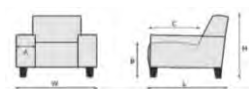

OPTIE: VLINDERNAAD SMAL

Optie: vlindernaad smal

<p>OPTIE: EIKEN POOT</p>  <p>ongelakt gelakt olie</p> <p>Optie: ongelakt, gelakt, olie</p>	<p>OPTIE: ZITCOMFORT KOUDSCHUIM (HR)</p>  <p>Optie: Keuze uit zitcomfort bestaande uit koudschuim (hr)</p>	<p>OPTIE: HANDGREEP</p>  <p>Optie: Keuze uit 9 modellen handgrepen.</p>
<p>OPTIE: NOSAG VEREN IN ZITTING</p>  <p>Optie: Keuze uit meubelplaat of nosag</p>		

ALLE OPTIES HEBBEN MEERPRIJS.

ROMP: Massief houten romp, meubelplaat
ZIT: geboorde meubelplaat, Polyether 30 kg/m³
RUG: Comfortschuim 25kg/m³
POTEN: standaard - beuken hout leverbare kleuren: : ongelakt, gelakt, olie, wit, wit vintage, antraciet, antraciet vintage, zwart, alu, koloniaal, koloniaal vintage en acacia

	<p>armstoel</p> <p>H=88 / W=57 / L=61 A=4 / B=52 / C=44</p>
--	--

Voor de aangegeven maten kunnen afwijkingen ontstaan (+/- 1 cm)

-  Dit model kan zowel in stof als in leer besteld worden
-  Dit model is in alle kleuren van de stalenbundel leverbaar
-  Er kunnen sienna sierkussens in verschillende maten extra besteld worden
-  Optie voor eiken hout: ongelak, gelakt, olie
-  Alle in dit meubel gebruikte materialen voldoen aan de geldende Europese eisen. Getest door TUV SUD (101104-)
-  Er wordt uitsluitend hout gebruikt met FSC certificaat