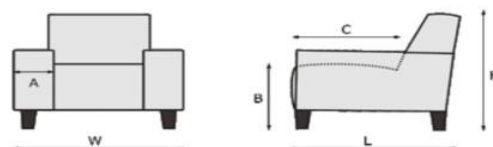

ROMP: Metaal en multiplex.

ZIT: Nosag, HR-schuim 30/32 kg/m<sup>3</sup>, Comfortschuim 40/70 kg/m<sup>3</sup>

RUG: Nosag, HR-vormschuim 30/32 kg/m<sup>3</sup>

POTEN: Hout of metaal.

Relaxfauteuil verkrijgbaar in Small, Medium en Large uitvoering.

#### MOGELIJKHEDEN SCHAAL ARMLEUNING

Beukenhout ; Geolied, zwart gelakt, blank gelakt of wengé gelakt

Eikenhout ; Onbehandeld, geolied, wit geolied, blank gelakt of notenkleur gelakt

Notenhout ; Geolied

Gestoffeerd ; Stof, microleder of leder

POOTMATERIAAL : Hout of metaal

POOTMOGELIJKHEDEN : Voet A, voet B, voet D en voet G

Zie bladzijde 2

Let op!

Bij de aangegeven maten kunnen afwijkingen ontstaan (+/- 5cm).

Bij het samenstellen van de modellen; noteren links naar rechts (voorstaand)

Er zijn diverse typen poten verkrijgbaar, gelieve duidelijk bij de bestelling aan te geven welke voet gewenst is.

**Voet A**

**Voet B**

**Voet D**

**Voet G**

Draai-/Relaxfauteuil							
	Uitvoering	Hoogte	Breedte	Diepte	Zithoogte	Zitdiepte	Zitbreedte
	cm	cm	cm	cm	cm	cm	cm
Voet A:  	small	110	84	78	45	53	52
	medium	114	84	78	47	54	52
	large	118	88	81	49	55	56
Voet B:  	small	112	84	78	47	53	52
	medium	116	84	78	49	54	52
	large	120	88	81	51	55	56
Voet D:  	small	110	84	78	45	53	52
	medium	114	84	78	47	54	52
	large	118	88	81	49	55	56
Voet G:  	small	110	84	78	45	53	52
	medium	114	84	78	47	54	52
	large	118	88	81	49	55	56