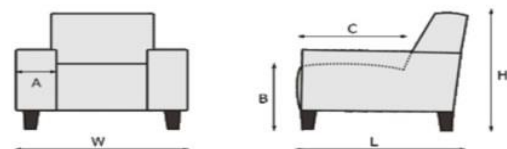

Let op!

Bij de aangegeven maten kunnen afwijkingen ontstaan (+/- 5cm).

Bij het samenstellen van de modellen; noteren links naar rechts (voorstaand)