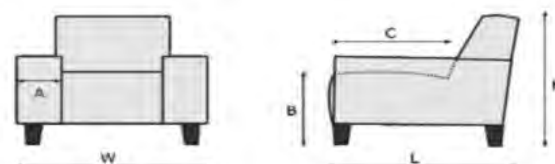

ROMP: Metaal en multiplex.  
 ZIT: Nosag, HR-schuim 30/38 kg/m<sup>3</sup>, Fiberfill.  
 RUG: Nosag, HR-vormschuim 30/38 kg/m<sup>3</sup>, Fiberfill.  
 POTEN: Hout of metaal.

Relaxfauteuil verkrijgbaar in Small, Medium en Large uitvoering.  
 De rugleuning is d.m.v. een gasveer geheel naar wens te verstellen, de hoofdsteun kan eenvoudig met de hand versteld worden.

POTEN:  
 Pootmateriaal : Hout of metaal  
 Pootmogelijkheden : Voet A, voet B, voet D en voet G  
 Zie bladzijde 2.

	<b>Hocker</b>
H=45, W=56, L=42	

	<b>SMALL</b> Draai/relaxfauteuil
H=108, W=72, L=78 B=45, C=53	

	<b>MEDIUM</b> Draai/relaxfauteuil
H=113, W=72, L=78 B=47, C=53	

	<b>LARGE</b> Draai/relaxfauteuil
H=117, W=76, L=82 B=49, C=55	

Let op!  
 Bovenstaande afmetingen gelden bij een combinatie met voet D, EB.  
 Bij de aangegeven maten kunnen afwijkingen ontstaan (+/- 5cm).  
 Bij het samenstellen van de modellen; noteren links naar rechts (voorstand)