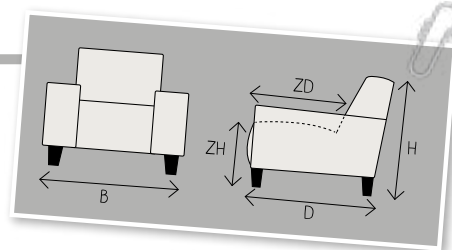

B breedte
H hoogte
D diepte
ZH zithoogte
ZD zitdiepte

STEL SAMEN:

	1,5 Zits zonder arm H86xB75xD91 ZH46xZD55		1,5 Zits incl. arm links of rechts H86xB97xD91 ZH46xZD55 Aantal poten 2		Loveseat incl. arm H86xB119xD91 ZH46xZD55 Aantal poten 4
	2-Zits zonder arm H86xB120xD91 ZH46xZD55		2-Zits incl arm links of rechts H86xB142xD91 ZH46xZD55 Aantal poten 2		2-Zits incl. arm H86xB164xD91 ZH46xZD55 Aantal poten 4
	2,5-Zits zonder arm H86xB150xD91 ZH46xZD55		2,5-Zits zonder arm + slaap- & relaxfunctie H86xB150xD91 ZH46xZD55 Slaap- & Relaxfunctie +D63		2,5-Zits incl. arm links of rechts H86xB172xD91 ZH46xZD55 Aantal poten 2
	2,5-Zits incl. arm links of rechts + slaap- & relaxfunctie H86xB172xD91 ZH46xZD55 Slaap- & Relaxfunctie +D63 Aantal poten 2		2,5-Zits incl. arm H86xB194xD91 ZH46xZD55 Aantal poten 4		2,5-Zits incl. arm + slaap- & relaxfunctie H86xB194xD91 ZH46xZD55 Slaap- & Relaxfunctie +D63 Aantal poten 4
	3-Zits zonder arm H86xB180xD91 ZH46xZD55		3-Zits incl. arm links of rechts H86xB202xD91 ZH46xZD55 Aantal poten 2		3-Zits incl. arm H86xB224xD91 ZH46xZD55 Aantal poten 4
	Longchair incl. arm links H86xB98xD154 ZH46xZD117 Aantal poten 4		Longchair incl. arm rechts H86xB98xD154 ZH46xZD117 Aantal poten 4		Longchair incl. arm links + opbergruimte H86xB98xD154 ZH46xZD117 Aantal poten 5
	Longchair incl. arm rechts + opbergruimte H86xB98xD154 ZH46xZD117 Aantal poten 5		Hoek met eiland groot links H86xB89xD212 ZH46xZD175 Maat eiland B65xL93 Aantal poten 3		Hoek met eiland groot rechts H86xB89xD212 ZH46xZD175 Maat eiland B65xL93 Aantal poten 3
	Hoekelement H86xB103xD103 ZH46xZD55 Aantal poten 2		Hocker H44xB97xD66 Aantal poten 4		