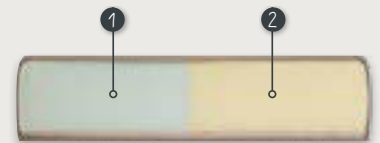

- 1 **Standaard** : Polyether SG35-38kg/m³.
- 2 **Optie** : HR-schuim 37-37kg/m³.