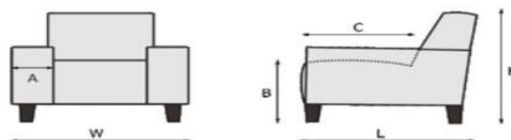

ROMP: Metalen frame gecombineerd met multiplex
 ZIT: Topline veren, HR-schuim 35/32 kg/m³
 RUG: Topline veren met HR-schuim 26/18 kg/m³
 POTEN: Metaal

Draai/Relaxfauteuil verkrijgbaar in stof, leder en leder/skai.

POTEN:

POOTMATERIAAL : Metaal
 Pootmogelijkheden : Voet A en, voet B
 Zie bladzijde 2.

Let op!

Bij de aangegeven maten kunnen afwijkingen ontstaan (+/- 5cm).

Bij het samenstellen van de modellen; noteren links naar rechts (voorstaand)

Let op!

Bij de aangegeven maten kunnen afwijkingen ontstaan (+/- 5cm).

Bij het samenstellen van de modellen; noteren links naar rechts (voorstaand)