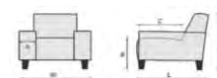

Standaard stiksel in de kleur van de stof.

Optie: Keuze uit beige, bruin, grijs of zwart stiksel.

<p>OPTIE: EIKEN POOT</p>  <p>ongelakt gelakt olie</p> <p>Optie: ongelakt, gelakt, olie</p>	<p>OPTIE: ZITCOMFORT KOUDSCHUIM (HR)</p>  <p>Optie: Keuze uit zitcomfort bestaande uit koudschuim (hr)</p>	<p>OPTIE: HANDGREEP</p>  <p>Optie: Keuze uit 9 modellen handgrepen.</p>
	<p>OPTIE: NOSAG VEREN IN ZITTING</p>  <p>Optie: Keuze uit meubelplaat of nosag</p>	

ALLE OPTIES HEBBEN MEERPRIJS.

ROMP: Massief houten romp, meubelplaat

ZIT: geboorde meubelplaat, Polyether 30 kg/m³

RUG: Comfortschuim 25kg/m³

POTEN: standaard - beuken hout leverbare kleuren: : ongelakt, gelakt, olie, wit, wit vintage, antraciet, antraciet vintage, zwart, alu, koloniaal, koloniaal vintage en acacia

	<p>stoel</p> <p>H=90 / W=50 / L=62 B=50 / C=42</p>
--	---

Voor de aangegeven maten kunnen afwijkingen ontstaan (+/- 1 cm)

	<p>Eetfauteuil</p> <p>H=90 / W=59 / L=64 A=6 / B=50 / C=42</p>
--	---

Eetfauteuil