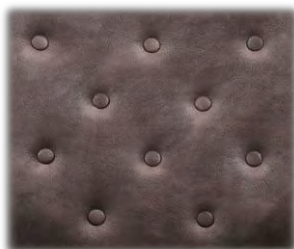

STANDAARD

OPTIE: BIES

Optie: De bies kan in iedere gewenste stof, lederlook en ledersoort gekozen worden. Zie voor prijsbepaling uitleg produktinfo

OPTIE: VLINDERNAAD SMAL

Optie: vlindernaad smal

OPTIE: KARO RUG

OPTIE: KAP & KAP KARO

KAP

KAP KARO

OPTIE: 2 BANEN

OPTIE: KNOOP 10

Optie: Leverbaar met knoop in dezelfde stof of contraststof uit dezelfde prijsgroep.

Let op: deze optie geeft een rits op de achterrug.

OPTIE: KONTRAST STIKSEL

Standaard stiksel in de kleur van de stof.

Optie: Keuze uit beige, bruin, grijs of zwart stiksel.

<p>OPTIE: EIKEN POOT</p>  <p>ongelakt gelakt olie</p> <p>Optie: ongelakt, gelakt, olie</p>	<p>OPTIE: ZITCOMFORT KOUDSCHUIM (HR)</p>  <p>Optie: Keuze uit zitcomfort bestaande uit koudschuim (hr)</p>	<p>OPTIE: HANDGREEP</p>  <p>Optie: Keuze uit 9 modellen handgrepen.</p>
	<p>OPTIE: NOSAG VEREN IN ZITTING</p>  <p>Optie: Keuze uit meubelplaat of nosag</p>	

ALLE OPTIES HEBBEN MEERPRIJS.

ROMP: Massief houten romp, meubelplaat

ZIT: geboorde meubelplaat, Polyether 30 kg/m³

RUG: Comfortschuim 25kg/m³

POTEN: standaard - beuken hout leverbare kleuren: : ongelakt, gelakt, olie, wit, wit vintage, antraciet, antraciet vintage, zwart, alu, koloniaal, koloniaal vintage en acacia