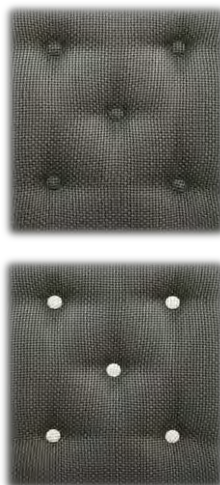

STANDAARD

OPTIE: BIES

Optie: De bies kan in iedere gewenste stof, lederlook en ledersoort gekozen worden. Zie voor prijsbepaling uitleg produktinfo

OPTIE: VLINDERNAAD SMAL

Optie: vlindernaad smal

OPTIE: KARO RUG

OPTIE: KAP & KAP KARO

KAP

KAP KARO

OPTIE: 2 BANEN

OPTIE: KNOOP 5

Optie: Leverbaar met knoop in dezelfde stof of contraststof uit dezelfde prijsgroep.

Let op: deze optie geeft een rits op de achterrug.

OPTIE: KONTRAST STIKSEL

Standaard stiksel in de kleur van de stof.
Optie: Keuze uit beige, bruin, grijs of zwart stiksel.

<p>OPTIE: EIKEN POOT</p>  <p>ongelakt gelakt olie</p> <p>Optie: ongelakt, gelakt, olie</p>	<p>OPTIE: ZITCOMFORT KOUDSCHUIM (HR)</p>  <p>Optie: Keuze uit zitcomfort bestaande uit koudschuim (hr)</p>	<p>OPTIE: HANDGREEP</p>  <p>Optie: Keuze uit 9 modellen handgrepen.</p>
<p>OPTIE: NOSAG VEREN IN ZITTING</p>  <p>Optie: Keuze uit meubelplaat of nosag</p>		

ALLE OPTIES HEBBEN MEERPRIJS.

ROMP: Massief houten romp, meubelplaat
ZIT: geboorde meubelplaat, Polyether 30 kg/m³
RUG: Comfortschuim 25kg/m³
POTEN: standaard - beuken hout leverbare kleuren: : ongelakt, gelakt, olie, wit, wit vintage, antraciet, antraciet vintage, zwart, alu, koloniaal, koloniaal vintage en acacia