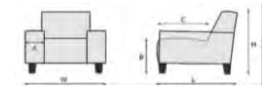

Standaard stiksel in de kleur van de stof.
Optie: Keuze uit beige, bruin, grijs of zwart stiksel.

<p>OPTIE: EIKEN POOT</p>  <p>ongelakt gelakt olie</p> <p>Optie: ongelakt, gelakt, olie</p>	<p>OPTIE: ZITCOMFORT KOUDSCHUIM (HR)</p>  <p>Optie: Keuze uit zitcomfort bestaande uit koudschuim (hr)</p>	<p>OPTIE: HANDGREEP</p>  <p>Optie: Keuze uit 9 modellen handgrepen.</p>
<p>OPTIE: NOSAG VEREN IN ZITTING</p>  <p>Optie: Keuze uit meubelplaat of nosag</p>		

ALLE OPTIES HEBBEN MEERPRIJS.

ROMP: Massief houten romp, meubelplaat
ZIT: geboorde meubelplaat, Polyether 30 kg/m³
RUG: Comfortschuim 25kg/m³
POTEN: standaard - beuken hout leverbare kleuren: : ongelakt, gelakt, olie, wit, wit vintage, antraciet, antraciet vintage, zwart, alu, koloniaal, koloniaal vintage en acacia

	<p>stoel</p> <p>H=90 / W=42 / L=62 B=50 / C=43</p>
--	---

Voor de aangegeven maten kunnen afwijkingen ontstaan (+/- 1 cm)

	<p>Eatfauteuil</p> <p>H=90 / W=56 / L=66 A=5 / B=50 / C=43</p>
--	---

Eatfauteuil