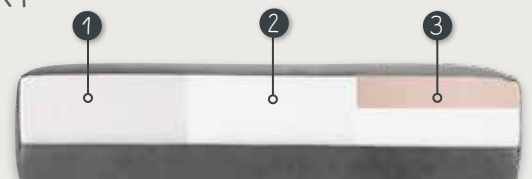

KIES JE ZITCOMFORT

1. 1 **Standaard** : Polyether 30kg/m³.
2. 2 **Medium** : HR-schuim volkern 35kg/m³.
3. 3 **Excellent** : HR-schuim 35kg/m³ + Visco-Schuim 45kg/m³.

De zitcomforts zijn afgewerkt met een comfortabele Dacron afdeklag en zijn altijd ondersteund door Nosagveren! De hoeker wordt uitgevoerd met elastische singelbanden i.p.v. Nosagveren. Zitcomfort type 2 & 3 hebben een meerprijs.

LEVERBAAR IN BIJNA ALLE
STOFFEN & KLEUREN UIT
DE PRONTO WONEN
STOFFENCOLLECTIE.

Geringe kleurafwijking mogelijk
door separate productie.