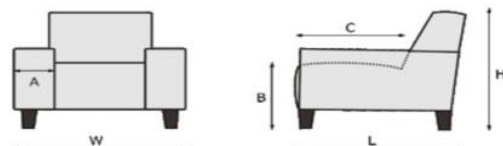

ROMP: Metalen frame gecombineerd met multiplex.
 ZIT: Toplineveren, HR-schuim 35/32 kg/m³, Fiberfill.
 RUG: Toplineveren, vormschuim en HR-schuim 28/08 kg/m³, Fiberfill.
 POTEN: Hout of metaal.

Relaxfauteuil verkrijgbaar in Small, Medium en Large uitvoering.
 De rugleuning en voetensteun zijn d.m.v. een gasveer geheel naar wens te verstellen, de hoofdsteun kan eenvoudig met de hand veresteld worden.
 Optioneel (meerprijs) verkrijgbaar met 2 elektrische motoren, evt. aan te vullen met accu pakket.

POTEN:
 POOTMATERIAAL : Hout of metaal
 POOTMOGELIJKHEDEN : Voet A, voet B, voet D en voet G
 Zie bladzijde 2

Let op!
 Bij de aangegeven maten kunnen afwijkingen ontstaan (+/- 5cm).
 Bij het samenstellen van de modellen; noteren links naar rechts (voorstaand)

Er zijn diverse typen poten verkrijgbaar, gelieve duidelijk bij de bestelling aan te geven welke voet gewenst is.

Voet A

Voet B

Voet D

Voet G

Draai-/Relaxfauteuil							
	Uitvoering	Hoogte	Breedte	Diepte	Zithoogte	Zitdiepte	Zitbreedte
	cm	cm	cm	cm	cm	cm	cm
Voet A: 	small	114	77	84	47	53	49
	medium	116	77	84	49	53	49
	large	120	77	87	51	55	49
Voet B: 	small	116	77	84	49	53	49
	medium	118	77	84	51	53	49
	large	122	77	87	53	55	49
Voet D: 	small	114	77	84	47	53	49
	medium	116	77	84	49	53	49
	large	120	77	87	51	55	49
Voet G: 	small	114	77	84	47	53	49
	medium	116	77	84	49	53	49
	large	120	77	87	51	55	49

Let op!

Bij de aangegeven maten kunnen afwijkingen ontstaan (+/- 5cm).

Bij het samenstellen van de modellen; noteren links naar rechts (voorstaand)