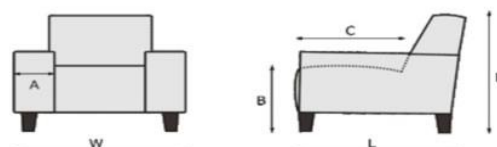

POTEN:
 POOTMATERIAAL : Hout of metaal
 POOTMOGELIJKHEDEN : Voet A, voet B, voet D en voet G
 Zie bladzijde 2

Let op!
 Bij de aangegeven maten kunnen afwijkingen ontstaan (+/- 5cm).
 Bij het samenstellen van de modellen; noteren links naar rechts (voorstaand)

Er zijn diverse typen poten verkrijgbaar, gelieve duidelijk bij de bestelling aan te geven welke voet gewenst is.

Voet A

Voet B

Voet D

Voet G

Draai-/Relaxfauteuil							
	Uitvoering	Hoogte	Breedte	Diepte	Zithoogte	Zitdiepte	Zitbreedte
	cm	cm	cm	cm	cm	cm	cm
Voet A: 	small	114	77	84	47	53	49
	medium	116	77	84	49	53	49
	large	120	77	87	51	55	49
Voet B: 	small	116	77	84	49	53	49
	medium	118	77	84	51	53	49
	large	122	77	87	53	55	49
Voet D: 	small	114	77	84	47	53	49
	medium	116	77	84	49	53	49
	large	120	77	87	51	55	49
Voet G: 	small	114	77	84	47	53	49
	medium	116	77	84	49	53	49
	large	120	77	87	51	55	49

Let op!

Bij de aangegeven maten kunnen afwijkingen ontstaan (+/- 5cm).

Bij het samenstellen van de modellen; noteren links naar rechts (voorstaand)