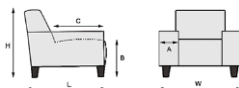

Rug Carre

Model kan met optie carre rug (meerprijs)

Horizontale naad

Model kan met optie horizontale naad in de rug (meerprijs)

4 horizontale of verticale banen

Model kan met optie 4 horizontale of 4 verticale banen (meerprijs)

	1
	1 zits
	H=85 / W=64 / L=74 A=4 / B=45 / C=52

Voor de aangegeven maten kunnen afwijkingen ontstaan (+/- 1 cm)

Dit model kan alleen in stof of microleder besteld worden.

Er kunnen sienna sierkussens in verschillende maten extra besteld worden