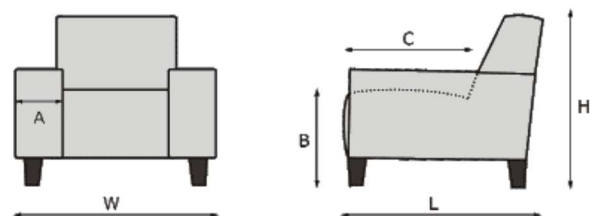

	1002	1ALR
	Fauteuil	
H=87 /W=63 /L=83 A=4 /B=46 /C=53 QBM=0.51		

Bekleding varianten:

1. geheel stof
2. stof / stof combinatie met de volgende verdeling:
 - code 2005: 1:rug+zit+armlegger in stof / 2:ombouw in een tweede stof
 Bij mix van twee prijsgroepen bepaald de hoogste prijsgroep de te betalen prijs.

Zitcomfort soorten:

- STANDARD
- MEDIUM (HR) tegen meerprijs
- EXCELENT (Pocket+HR) tegen meerprijs
- SUPREME (Pocket+Visco) tegen meerprijs

Gestell verkrijgbaar in de kleur alleen zwart (MR1 zwart). Zithoogte ca 46 cm.

Let op!
 De pictogrammen zijn voor verduidelijking en niet exact gelijk aan de werkelijke uitvoering.
 Bij de aangegeven maten kunnen afwijkingen ontstaan (+/- 5 cm).
 Bij het samenstellen van de modellen; noteren van links naar rechts (voorstaand).