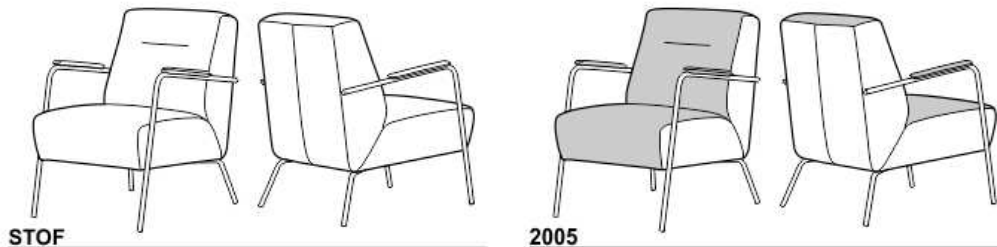

ROMP : Verlijmd massiefhouten romp; Meubelplaat; Beaverboard;
 ZIT : Nosagveren; Var.1 - STANDARD (Schuim 35kg/m3); Var.2 - MEDIUM (Schuim HR 40kg/m3);
 Var.3 - EXCELENT (Pocketvering + Schuim HR 38kg/m3); Var.4 - SUPREME (Pocketvering + Visco Schuim); Diolenwattenafdeklaag;
 RUG : Elastische singelbanden; Schuim HR 23kg/m3; Diolenwattenafdeklaag;
 POTEN: Metaal;

	1002	1ALR
	Fauteuil	
H=87 /W=63 /L=83 A=4 /B=46 /C=53 QBM=0.51		

Bekleding varianten:

1. geheel stof
2. stof / stof combinatie met de volgende verdeling:
 - code 2005: 1:rug+zit+armlegger in stof / 2:ombouw in een tweede stof
 Bij mix van twee prijsgroepen bepaald de hoogste prijsgroep de te betalen prijs.

Zitcomfort soorten:

- STANDARD
- MEDIUM (HR) tegen meerprijs
- EXCELENT (Pocket+HR) tegen meerprijs
- SUPREME (Pocket+Visco) tegen meerprijs

Gestell verkrijgbaar in de kleur alleen zwart (MR1 zwart). Zithoogte ca 46 cm.