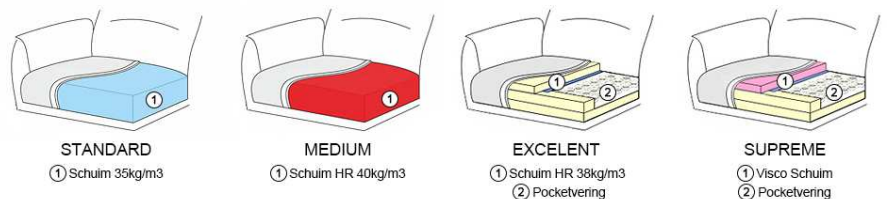

ROMP : Verlijmd massiefhouten romp; Meubelplaat; Beaverboard;
 ZIT : Nosagveren; Var.1 - STANDARD (Schuim 35kg/m3); Var.2 - MEDIUM (Schuim HR 40kg/m3);
 Var.3 - EXCELENT (Pocketvering + Schuim HR 38kg/m3); Var.4 - SUPREME (Pocketvering + Visco Schuim); Diolenwattenafdeklaag;
 RUG : Elastische singelbanden; Schuim HR 23kg/m3; Diolenwattenafdeklaag;
 POTEN: Metaal;

	1002	1ALR
	Fauteuil	
H=87 /W=63 /L=83 A=4 /B=46 /C=53 QBM=0.51		

Bekleding varianten:

1. geheel stof
2. stof / stof combinatie met de volgende verdeling:
 - code 2005: 1:rug+zit+armlegger in stof / 2:ombouw in een tweede stof
 Bij mix van twee prijsgroepen bepaald de hoogste prijsgroep de te betalen prijs.

Zitcomfort soorten:

- STANDARD
- MEDIUM (HR) tegen meerprijs
- EXCELENT (Pocket+HR) tegen meerprijs
- SUPREME (Pocket+Visco) tegen meerprijs

Gestell verkrijgbaar in de kleur alleen zwart (MR1 zwart). Zithoogte ca 46 cm.