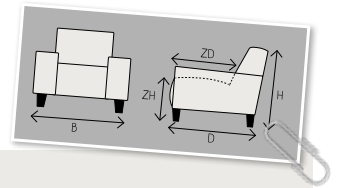

STEL SAMEN:

2-Zits incl. arm links of rechts
H84xB151xD92
ZH45xZD55

2-Zits incl. arm
H84xB172xD92
ZH45xZD55

3-Zits incl. arm links of rechts
H84xB181xD92
ZH45xZD55

3-Zits incl. arm
H84xB202xD92
ZH45xZD55

4-Zits incl. arm links of rechts
H84xB201xD92
ZH45xZD55

4-Zits incl. arm
H84xB222xD92
ZH45xZD55

Hoeelement recht
H84xB105xD105
Trapezehoek
H84xB120xD120
ZH45xZD55

Hocker
H45xB65xD65

Hocker
H45xB55xD90

Aangegeven afmetingen kunnen iets afwijken (ca. 1cm per element en ca. 5cm bij samengestelde combinaties). Waar nodig worden er standaard kunststof poten onder een element geplaatst.