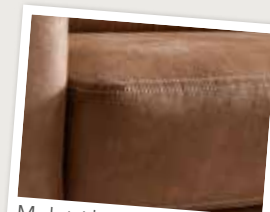

KIES JE DETAIL