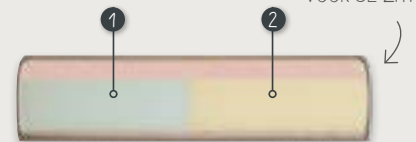

COMBINEER JE ZITCOMFORT

Mondini biedt het optimale zitcomfort dat geheel naar wens is samen te stellen. Zowel voor de rug- als zitkussens zijn een 2-tal opties mogelijk.

KIES HET COMFORT VOOR JE ZITKUSSEN