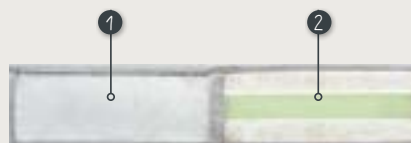

- 1 **Standaard** : Polyether SG35-38kg/m³ + Viscoschuim vlokken (Memory).
- 2 **Optie** : HR-schuim 37-37kg/m³ + Viscoschuim vlokken (Memory).