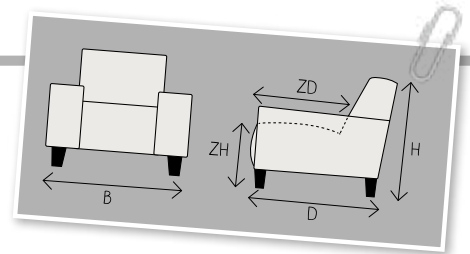

B breedte ZH zithoogte
 H hoogte ZD zitdiepte
 D diepte

Prachtige smalle armen samen met stijlvolle metalen poten maken van Mondini een echte eyecatcher. Samen met het voortreffelijke zitcomfort wordt het heerlijk genieten van deze mooie bank.

STEL SAMEN:

 <p>Fauteuil incl. arm H83xB84xD87 ZH48xZD57 Aantal poten 4</p>	 <p>Loveseat smal incl. arm H83xB99xD87 ZH48xZD57 Aantal poten 4</p>	 <p>Loveseat breed incl. arm H83xB114xD87 ZH48xZD57 Aantal poten 4</p>
 <p>2-Zits incl. arm links of rechts H83xB132xD87 ZH48xZD57 Aantal poten 2</p>	 <p>2-Zits incl. arm H83xB144xD87 ZH48xZD57 Aantal poten 4</p>	 <p>2,5-Zits zonder arm H83xB150xD87 ZH48xZD57</p>
 <p>2,5-Zits incl. arm links of rechts H83xB162xD87 ZH48xZD57 Aantal poten 2</p>	 <p>2,5-Zits incl. arm H83xB174xD87 ZH48xZD57 Aantal poten 4</p>	 <p>3-Zits incl. arm links of rechts H83xB192xD87 ZH48xZD57 Aantal poten 2</p>
 <p>3-Zits incl. arm H83xB204xD87 ZH48xZD57 Aantal poten 4</p>	 <p>3,5-Zits incl. arm H83xB219xD87 ZH48xZD57 Aantal poten 4</p>	 <p>4-Zits incl. arm* H83xB264xD87 ZH48xZD57 Aantal poten 4</p>
 <p>4-Zits incl. arm* H83xB264xD87 ZH48xZD57 Aantal poten 4</p>	 <p>Longchair incl. arm links of rechts H83xB87xD152 ZH48xZD57 Aantal poten 5</p>	 <p>Hoek met eiland links H83xB83xD206 ZH48xZD57 Aantal poten 4</p>
 <p>Hoek met eiland rechts H83xB83xD206 ZH48xZD57 Aantal poten 4</p>	 <p>Hoeelement H83xB83xD83 ZH48xZD57 Aantal poten 4</p>	 <p>Hocker H44xB92xD65 Aantal poten 4</p>

Aangegeven afmetingen kunnen afwijken (ca. 1 per element en ca. 5cm bij samengestelde combinaties). De hoogtemaat is incl. de standaard poothoogte. De maten zijn incl. de breedte van de armluning. Het aantal benodigde