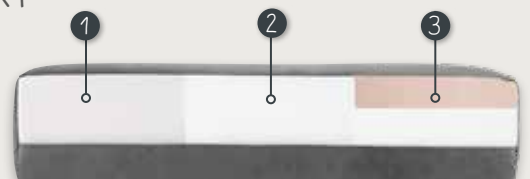

KIES JE ACCESSOIRES

ALTIJD HANDIG,
ONZE MEDIA-OPBERGER
DIMASSO

KIES JE POOT KLEUR

Monsego heeft standaard een houten poot (type FLV) van H5cm en biedt keuze uit de kleuren zwart en koloniaal. Een hogere of lager zit of ander model poot? Vraag naar de mogelijkheden.

KIES JE ZITCOMFORT

- 1 **Standaard** : Polyether 30kg/m³.
- 2 **Medium** : HR-schuim volkern 35kg/m³.
- 3 **Excellent** : HR-schuim 35kg/m³ + Visco-Schuim 45kg/m³.

De zitcomforts zijn afgewerkt met een comfortabele Dacron afdeklag en zijn altijd ondersteund door Nosagveren! De hocker wordt uitgevoerd met elastische singelbanden i.p.v. Nosagveren. Zitcomfort type 2 & 3 hebben een meerprijs.