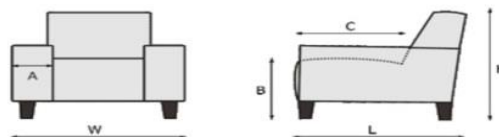

Let op!

Bij de aangegeven maten kunnen afwijkingen ontstaan (+/- 5cm).

Bij het samenstellen van de modellen; noteren links naar rechts (voorstaand)