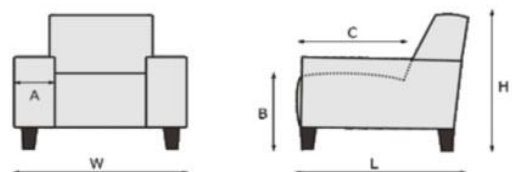

**Voet D**

EB...

- : EB 5-teensvoet aluminium
- : EBS 5-teensvoet zwart

**Voet G**

DBB

- : DBB schijfvoet metaal, geborsteld

DB...

- : DBBJ schijfvoet beukenhout, bruin
- : DBBL schijfvoet beukenhout, blank gelakt
- : DBDB schijfvoet beukenhout, donker bruin
- : DBM schijfvoet beukenhout, mahoniekleur gelakt
- : DBS schijfvoet beukenhout, zwart gelakt
- : DBU schijfvoet beukenhout, onbehandeld
- : DBWN schijfvoet beukenhout, noten gelakt
- : DBEL schijfvoet eikenhout, gelakt
- : DBEO schijfvoet eikenhout, geolied
- : DBEW schijfvoet eikenhout, wit geolied
- : DBR1 schijfvoet notenhout, gelakt
- : DBR3 schijfvoet notenhout, geolied

\* Bij fauteuil 5-teensvoet, bij hocker 4-teensvoet.

Let op!

Bij de aangegeven maten kunnen afwijkingen ontstaan (+/- 5cm).  
Bij het samenstellen van de modellen; noteren links naar rechts (voorstaand)