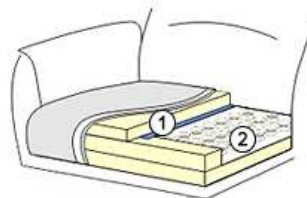

De elementen kunnen enkel in dezelfde kleur en dezelfde stof gemaakt worden (Uni), afwijkende kleur-, stofcombinaties zijn niet mogelijk.

**Zitcomfort soorten:**

- STANDARD
- MEDIUM (HR) tegen meerprijs
- EXCELENT (Pocket+HR) tegen meerprijs
- SUPREME (Pocket+Visco) tegen meerprijs

**STANDARD**  
 ① Schuim 35kg/m3

**MEDIUM**  
 ① Schuim HR 40kg/m3

**EXCELENT**  
 ① Schuim HR 38kg/m3  
 ② Pocketvering

**SUPREME**  
 ① Visco Schuim  
 ② Pocketvering

**Poten**

Model kan alleen op metalen poten worden geleverd (KMF6). Zithoogte ca 46 cm.  
 Metalen poten verkrijgbaar in de kleuren: zwart.

Let op!  
 De pictogrammen zijn voor verduidelijking en niet exact gelijk aan de werkelijke uitvoering.  
 Bij de aangegeven maten kunnen afwijkingen ontstaan (+/- 5 cm).  
 Bij het samenstellen van de modellen; noteren van links naar rechts (voorstaand).