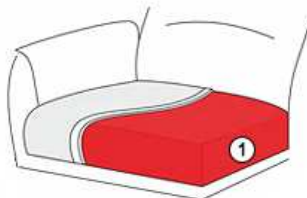

MEDIUM
① Schuim HR 40kg/m3