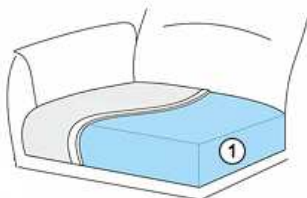

ROMP : Verlijmd massiefhouten romp; Meubelplaat; Beaverboard;  
 ZIT : Nosagveren; Var.1 - STANDARD (Schuim 35kg/m3); Var.2 - MEDIUM (Schuim HR 40kg/m3);  
 Var.3 - EXCELENT (Pocketvering + Schuim HR 38kg/m3);  
 Var.4 - SUPREME (Pocketvering + Visco Schuim); Diolenwattenafdeklaag;  
 RUG : Schuim HR 30kg/m3; Diolenwattenafdeklaag;  
 POTEN: Metaal;

	<b>100244D</b>	<b>Drehsessel Hoch</b>
	<b>Draaifauteuil hoog</b>	
H=101 /W=71 /L=82 A=9 /B=46 /C=52 QBM=0.65		

	<b>1002D</b>	<b>Drehsessel</b>
	<b>Draaifauteuil</b>	
H=88 /W=71 /L=82 A=9 /B=46 /C=52 QBM=0.57		

De elementen kunnen enkel in dezelfde kleur en dezelfde stof gemaakt worden (Uni), afwijkende kleur-, stofcombinaties zijn niet mogelijk.

**Zitcomfort soorten:**

- STANDARD
- MEDIUM (HR) tegen meerprijs
- EXCELENT (Pocket+HR) tegen meerprijs
- SUPREME (Pocket+Visco) tegen meerprijs