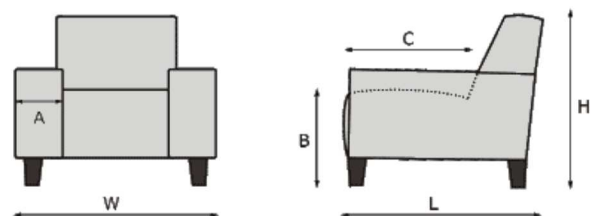

**STANDARD**  
 ① Schuim 35kg/m3

**MEDIUM**  
 ① Schuim HR 40kg/m3

**EXCELENT**  
 ① Schuim HR 38kg/m3  
 ② Pocketvering

**SUPREME**  
 ① Visco Schuim  
 ② Pocketvering

**Poten**

Model kan alleen op metalen poten worden geleverd (KMF6). Zithoogte ca 46 cm.  
 Metalen poten verkrijgbaar in de kleuren: zwart.

Let op!  
 De pictogrammen zijn voor verduidelijking en niet exact gelijk aan de werkelijke uitvoering.  
 Bij de aangegeven maten kunnen afwijkingen ontstaan (+/- 5 cm).  
 Bij het samenstellen van de modellen; noteren van links naar rechts (voorstaand).