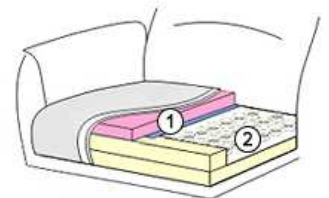

	<b>100244D</b>	<b>Drehsessel Hoch</b>
	<b>Draaifauteuil hoog</b>	
H=101 /W=71 /L=82 A=9 /B=46 /C=52 QBM=0.65		

	<b>1002D</b>	<b>Drehsessel</b>
	<b>Draaifauteuil</b>	
H=88 /W=71 /L=82 A=9 /B=46 /C=52 QBM=0.57		

De elementen kunnen enkel in dezelfde kleur en dezelfde stof gemaakt worden (Uni), afwijkende kleur-, stofcombinaties zijn niet mogelijk.

**Zitcomfort soorten:**

- STANDARD
- MEDIUM (HR) tegen meerprijs
- EXCELENT (Pocket+HR) tegen meerprijs
- SUPREME (Pocket+Visco) tegen meerprijs

**STANDARD**  
 ① Schuim 35kg/m3

**MEDIUM**  
 ① Schuim HR 40kg/m3

**EXCELENT**  
 ① Schuim HR 38kg/m3  
 ② Pocketvering

**SUPREME**  
 ① Visco Schuim  
 ② Pocketvering

**Poten**

Model kan alleen op metalen poten worden geleverd (KMF6). Zithoogte ca 46 cm.  
 Metalen poten verkrijgbaar in de kleuren: zwart.

Let op!  
 De pictogrammen zijn voor verduidelijking en niet exact gelijk aan de werkelijke uitvoering.  
 Bij de aangegeven maten kunnen afwijkingen ontstaan (+/- 5 cm).  
 Bij het samenstellen van de modellen; noteren van links naar rechts (voorstaand).